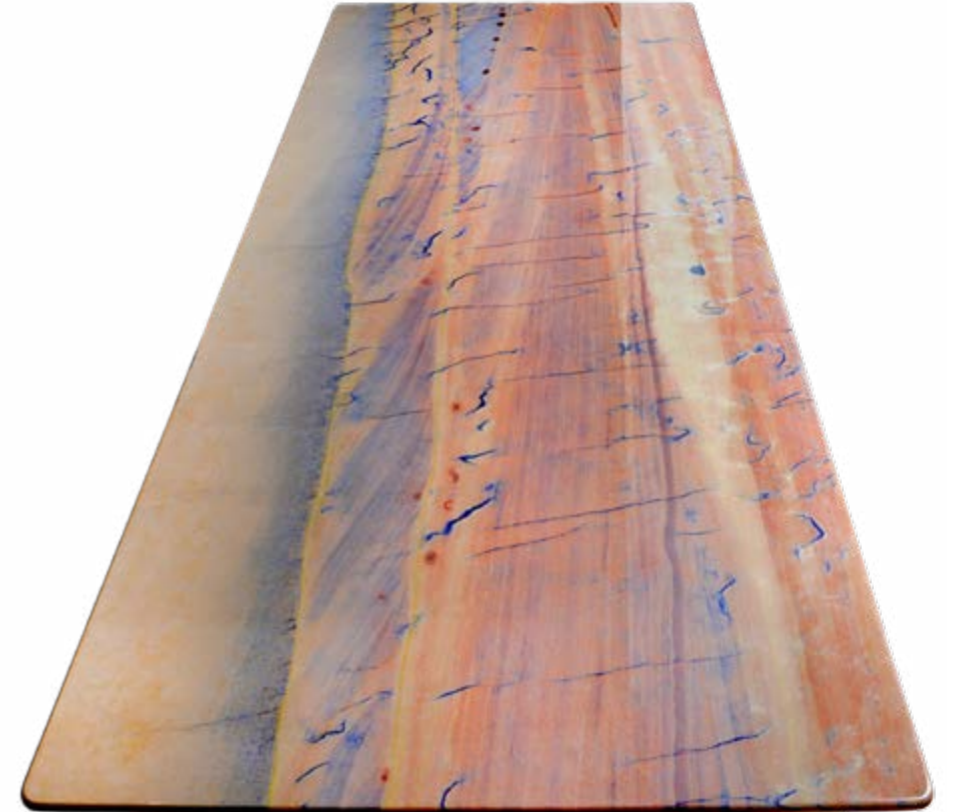

Masa Teknik Özellikler	
Masa Stok Kodu	SN01
Masa Model	Sunset Blue Doğal Mermer Masa
Ölçü	110x270
Menşei	Brezilya
Kullanım alanı	Ev - Ofis

Masa Ayağı Teknik Özellikler	
Ayak Stok Kodu	DT6152
Model	X
Renk	Mat Altın
Ayak Ölçüsü	Ø600*1200
Ayak Boy	75 cm