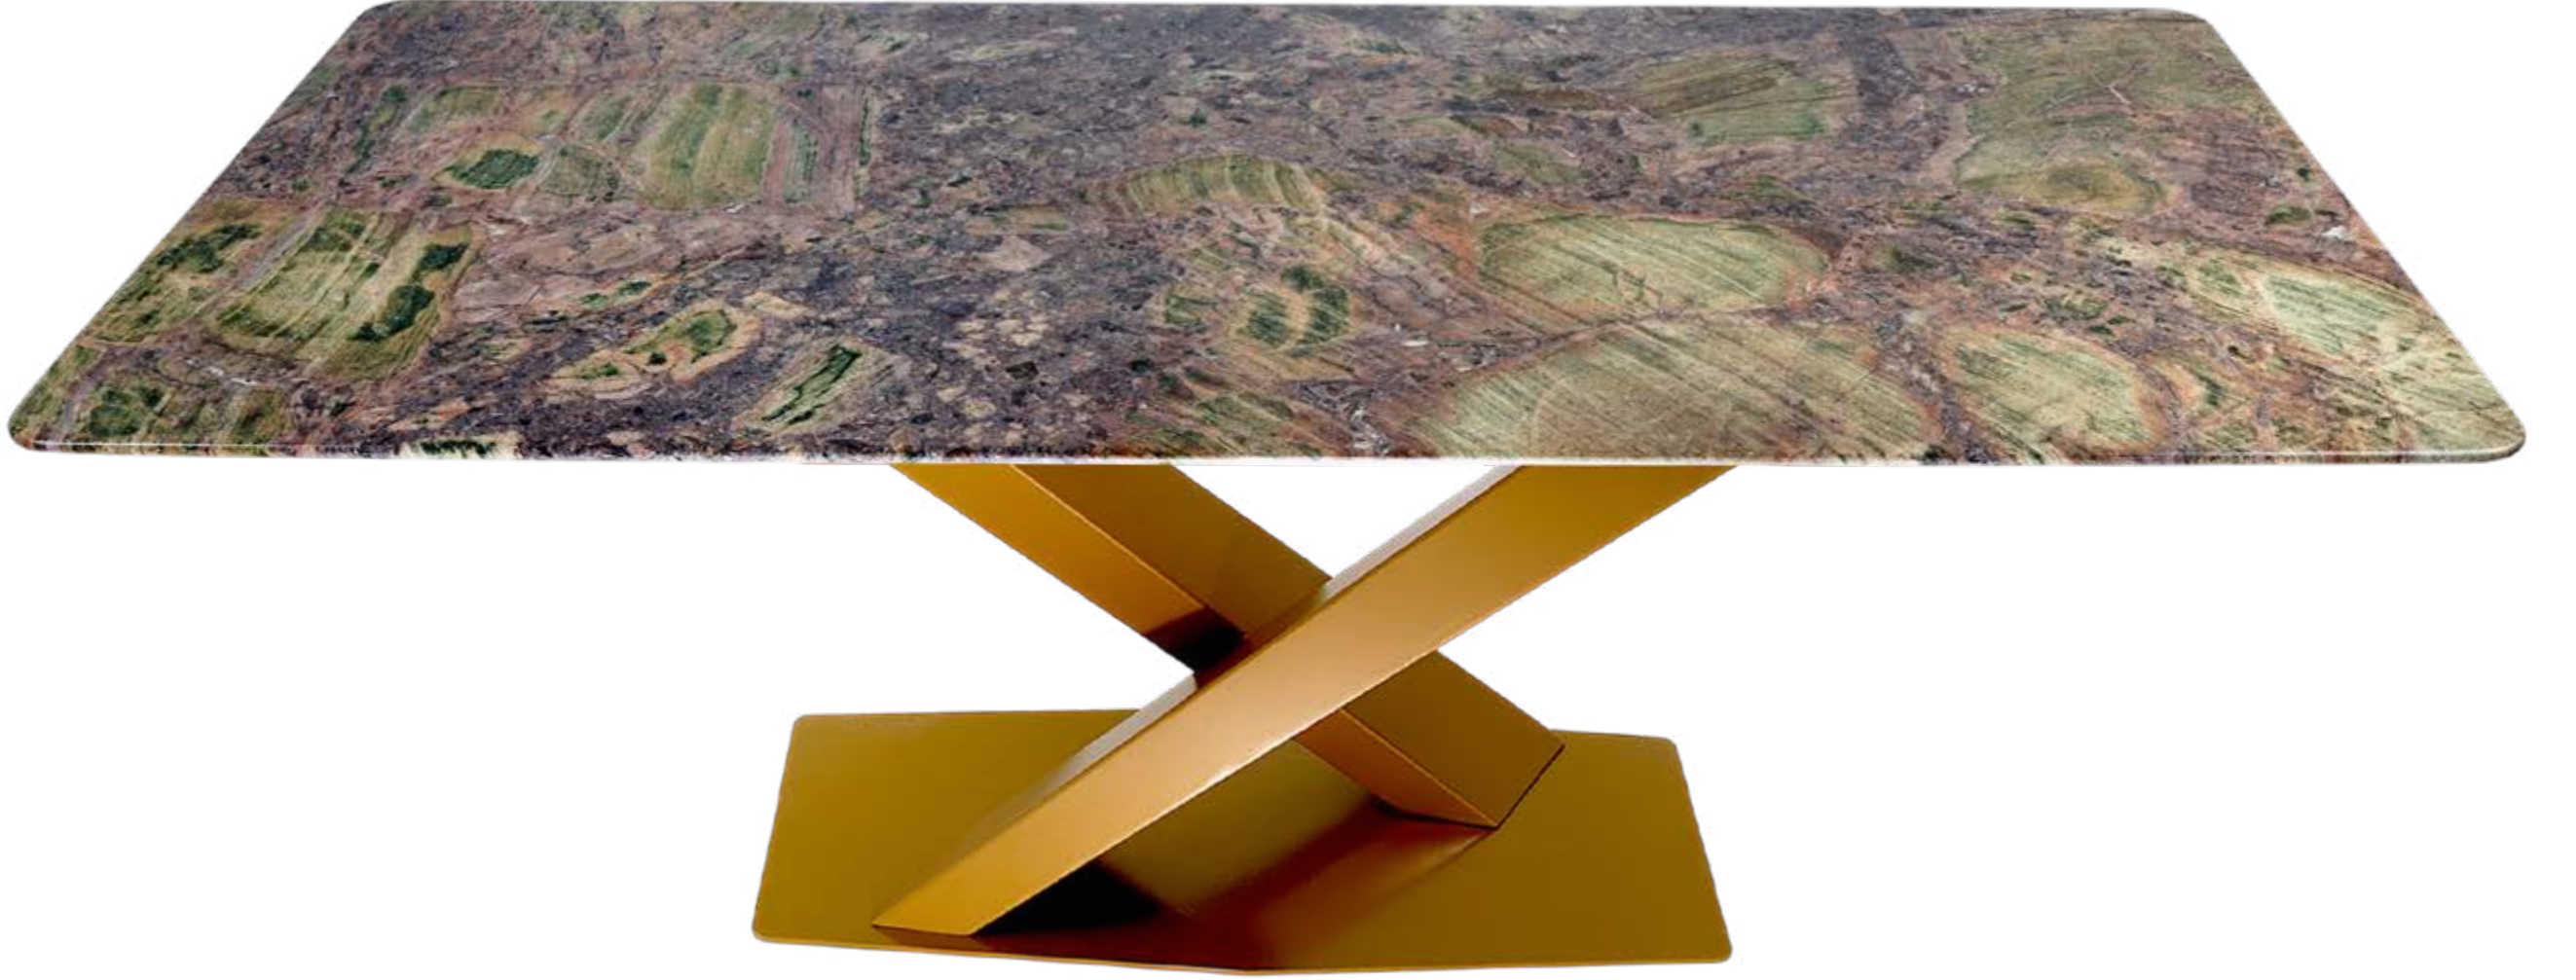

Masa Teknik Özellikler	
Masa Stok Kodu	SN01
Masa Model	Terra Green Doğal Mermer Masa
Ölçü	110x270
Menşei	Brezilya
Kullanım alanı	Ev - Ofis

Masa Ayağı Teknik Özellikler	
Ayak Stok Kodu	DT6152
Model	X
Renk	Mat Altın
Ayak Ölçüsü	Ø600*1200
Ayak Boy	75 cm