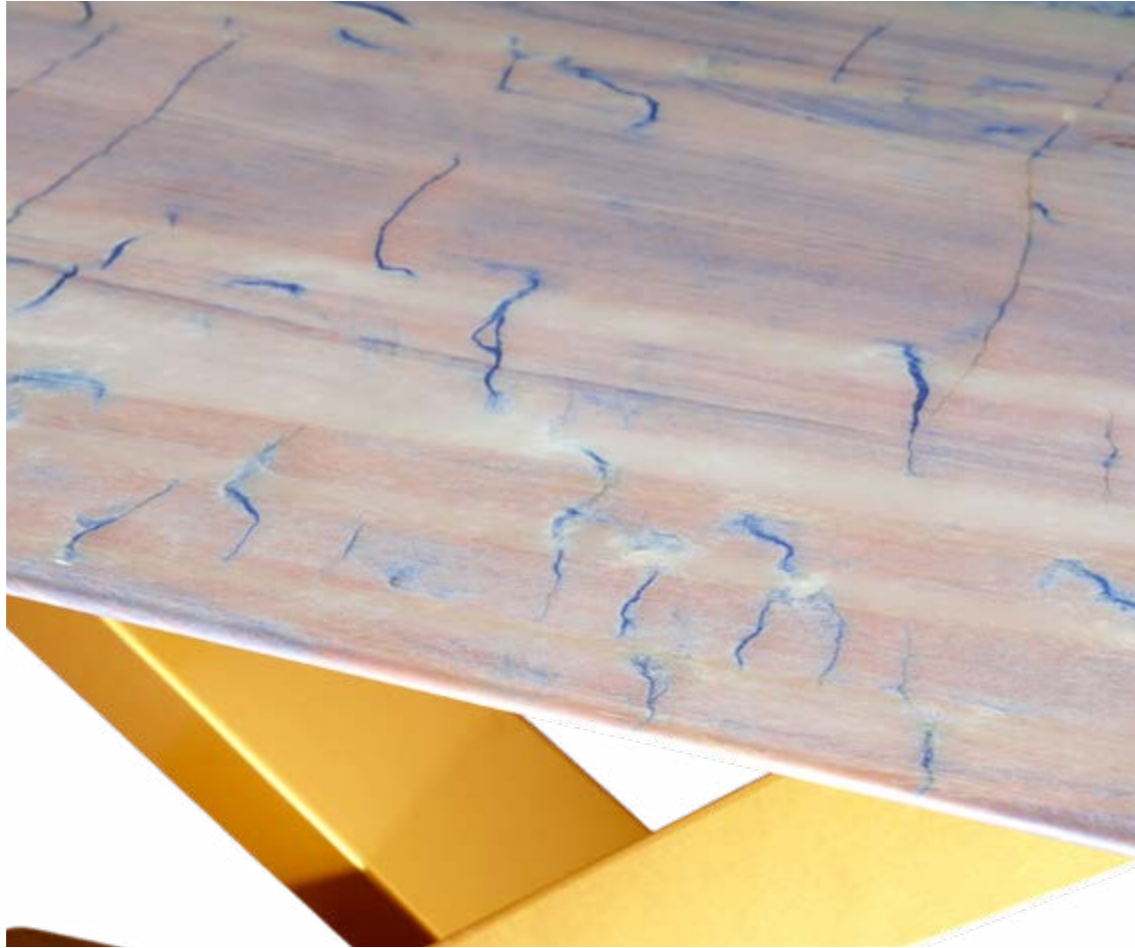

Masa Ayağı Teknik Özellikler	
Ayak Stok Kodu	DT6152
Model	X
Renk	Mat Altın
Ayak Ölçüsü	Ø600*1200
Ayak Boy	75 cm

Masa Teknik Özellikler	
Masa Stok Kodu	CLCG01
Masa Model	Calacatta Grey Doğal Mermer Masa
Ölçü	100x240
Menşei	İtalya
Kullanım alanı	Ev - Ofis - İç Mekan

Masa Ayağı Teknik Özellikler	
Ayak Stok Kodu	DT6152
Model	X
Renk	Mat Altın
Ayak Ölçüsü	Ø600*1200
Ayak Boy	75 cm

Masa Teknik Özellikler	
Masa Stok Kodu	SN01
Masa Model	Sunset Blue Doğal Mermer Masa
Ölçü	110x270
Menşei	Brezilya
Kullanım alanı	Ev - Ofis