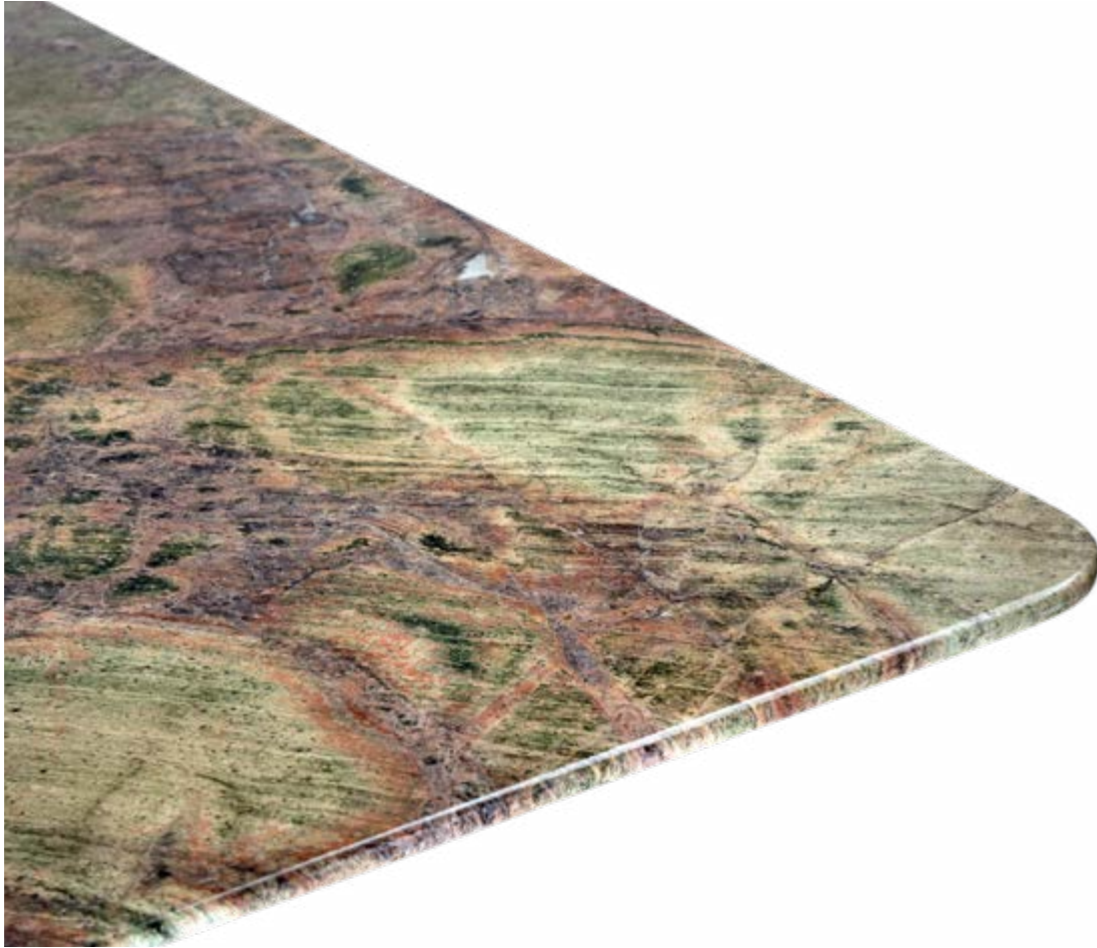

Masa Teknik Özellikler	
Masa Stok Kodu	SN01
Masa Model	Terra Green Doğal Mermer Masa
Ölçü	110x270
Menşei	Brezilya
Kullanım alanı	Ev - Ofis

Masa Ayağı Teknik Özellikler	
Ayak Stok Kodu	DT6152
Model	X
Renk	Mat Altın
Ayak Ölçüsü	Ø600*1200
Ayak Boy	75 cm