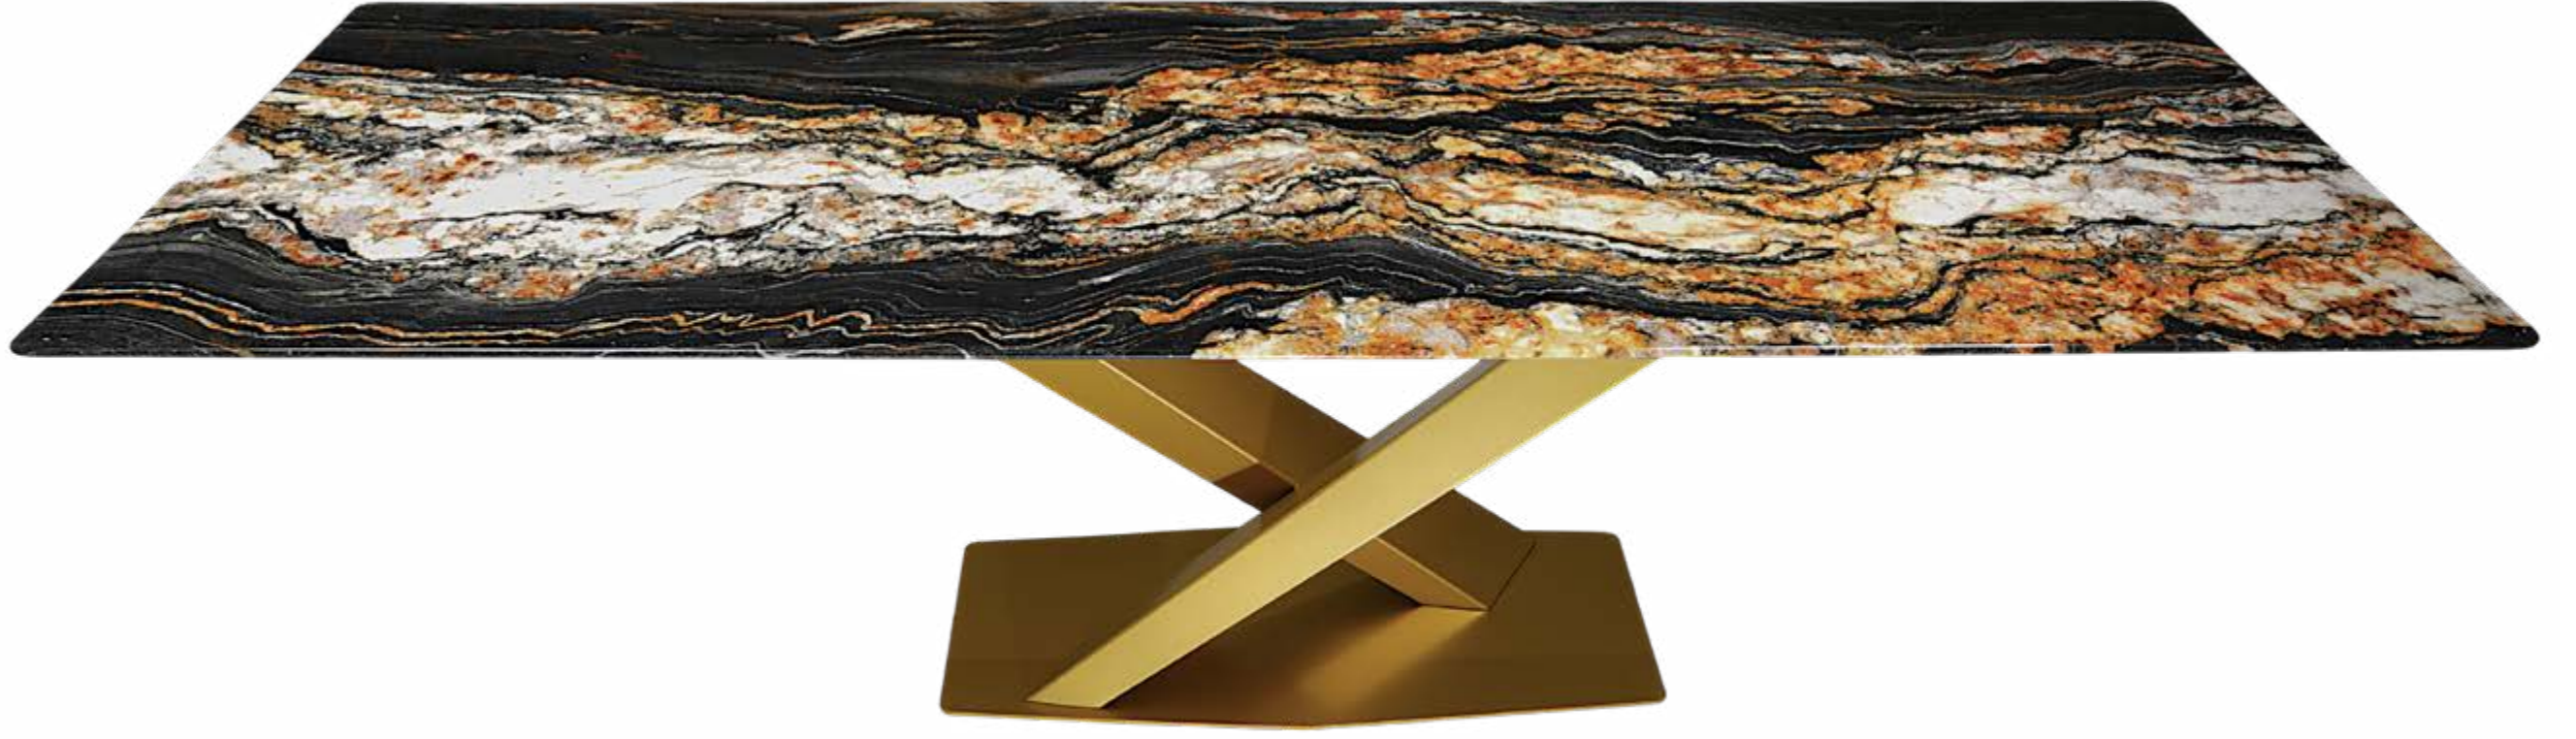

Toplantı ve Yemek Masaları

Pietra Luxury Collections

Masa Teknik Özellikler

Masa Stok Kodu	PTR01
Masa Model	Portoro Gold Doğal Mermer Masa
Ölçü	100x300
Menşei	Brezilya
Kullanım alanı	Ev - Ofis - İç Mekan

Masa Ayağı Teknik Özellikler

Ayak Stok Kodu	DT6152
Model	X
Renk	Mat Altın
Ayak Ölçüsü	Ø600*1200
Ayak Boy	75 cm

Masa Teknik Özellikler	
Masa Stok Kodu	SKY01
Masa Model	Pandora Doğal Mermer Masa
Ölçü	100x300
Menşei	Brezilya
Kullanım alanı	Ev - Ofis - İç Mekan

Masa Ayağı Teknik Özellikler	
Ayak Stok Kodu	İSTFR34
Model	Forever
Renk	Mat Altın
Ayak Ölçüsü	Ø600*1200
Ayak Boy	75 cm

Masa Teknik Özellikler

Masa Stok Kodu	CLT001
Masa Model	Calacata Oro Doğal Mermer Masa
Ölçü	110x240
Menşei	İtalya
Kullanım alanı	Ev - Ofis - İç Mekan

Masa Ayağı Teknik Özellikler

Ayak Stok Kodu	DT6152
Model	X
Renk	Mat Altın
Ayak Ölçüsü	Ø600*1200
Ayak Boy	75 cm

Masa Teknik Özellikler	
Masa Stok Kodu	BJ01
Masa Model	Antique Brown Doğal Mermer Masa
Ölçü	100x240
Menşei	Brezilya
Kullanım alanı	Ev - Ofis - İç Mekan