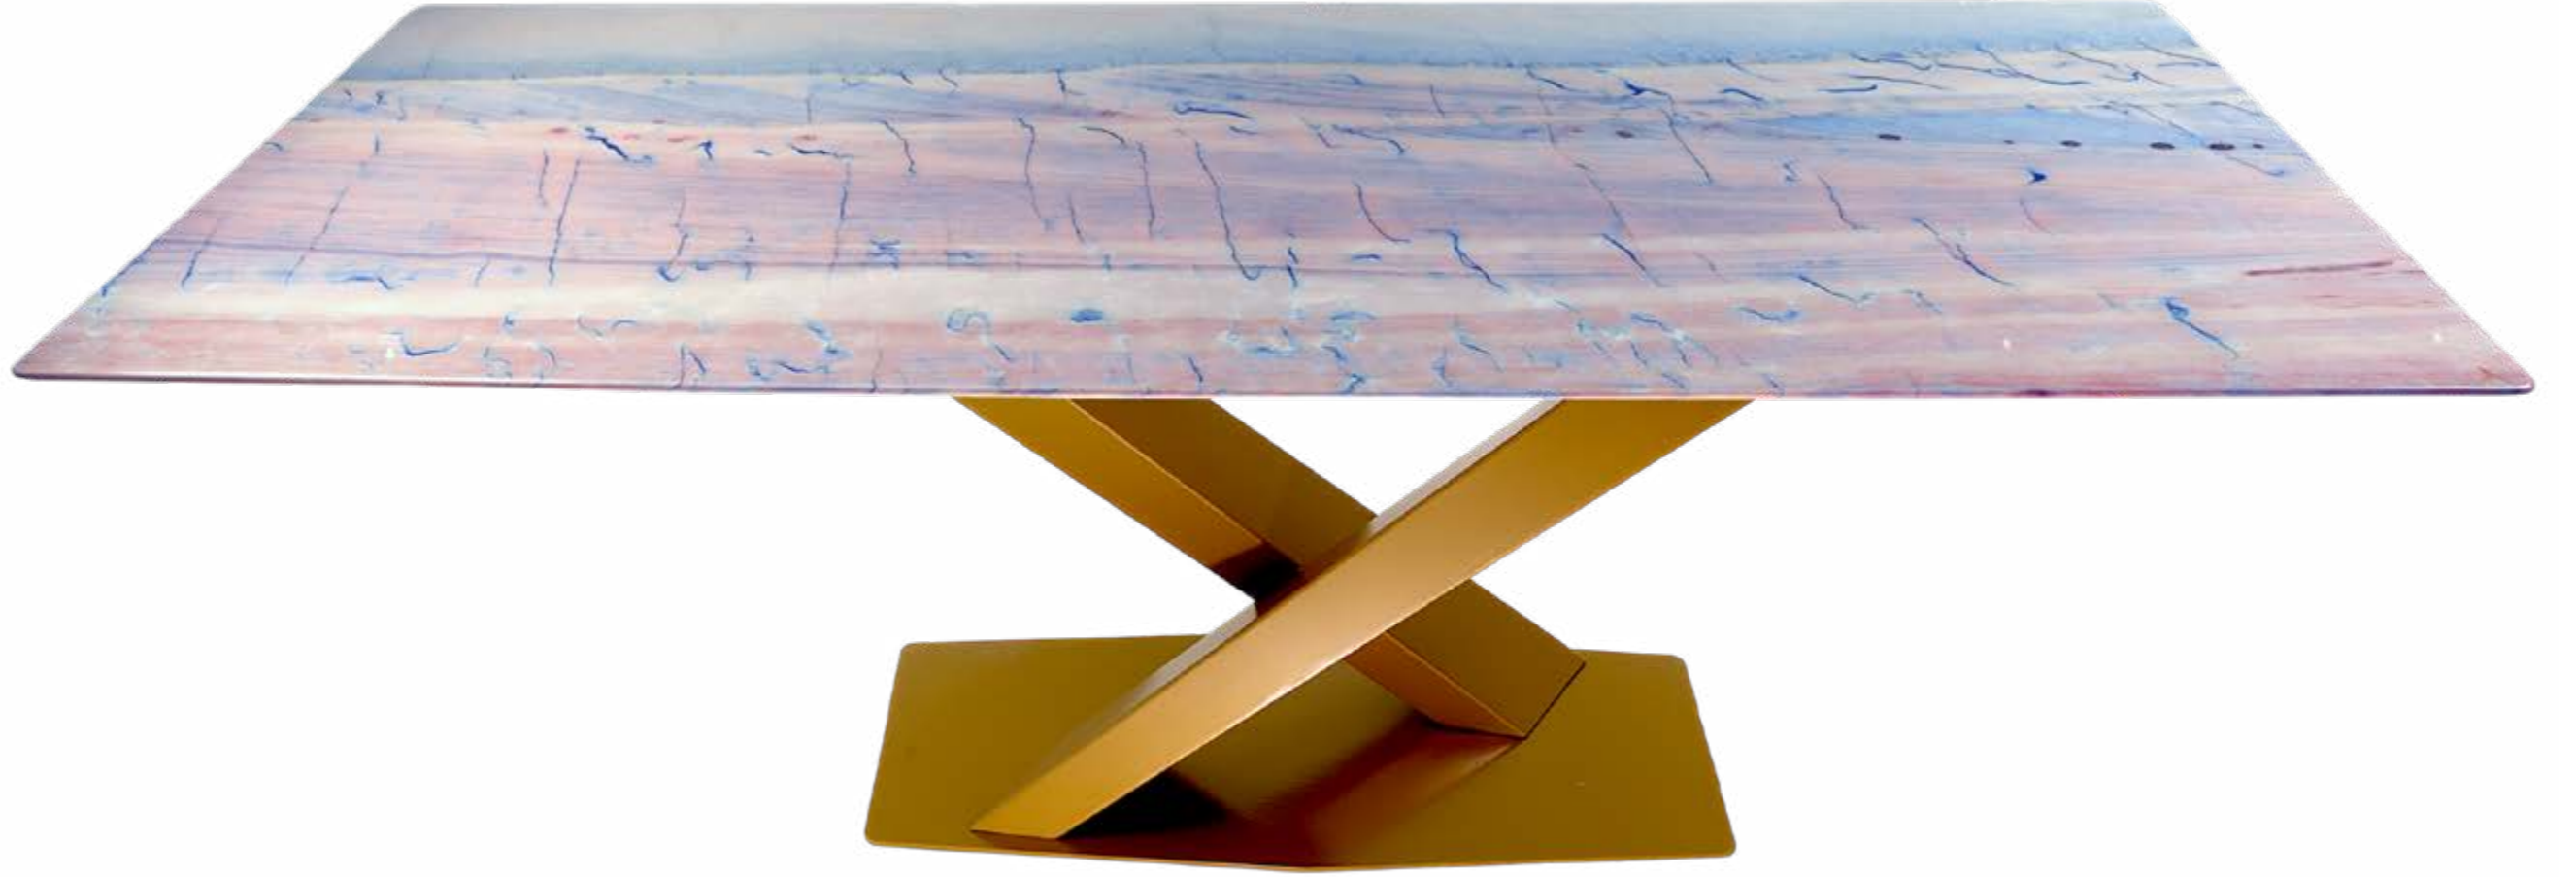

Masa Teknik Özellikler	
Masa Stok Kodu	SN01
Masa Model	Sunset Blue Doğal Mermer Masa
Ölçü	110x270
Menşei	Brezilya
Kullanım alanı	Ev - Ofis

Masa Ayağı Teknik Özellikler	
Ayak Stok Kodu	DT6152
Model	X
Renk	Mat Altın
Ayak Ölçüsü	Ø600*1200
Ayak Boy	75 cm