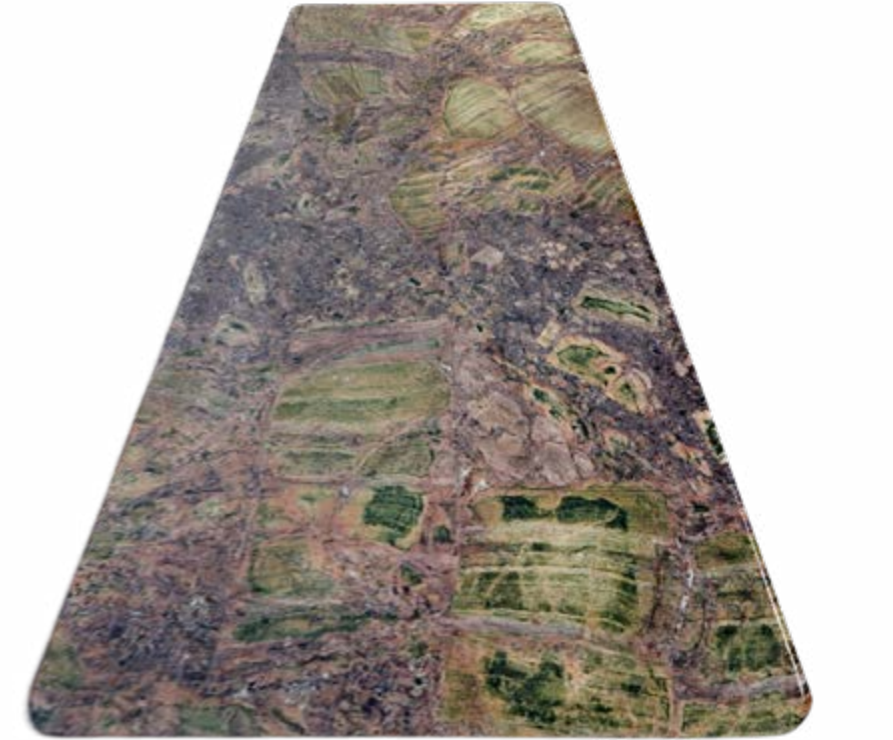

Masa Teknik Özellikler	
Masa Stok Kodu	SN01
Masa Model	Terra Green Doğal Mermer Masa
Ölçü	110x270
Menşei	Brezilya
Kullanım alanı	Ev - Ofis

Masa Ayağı Teknik Özellikler	
Ayak Stok Kodu	DT6152
Model	X
Renk	Mat Altın
Ayak Ölçüsü	Ø600*1200
Ayak Boy	75 cm