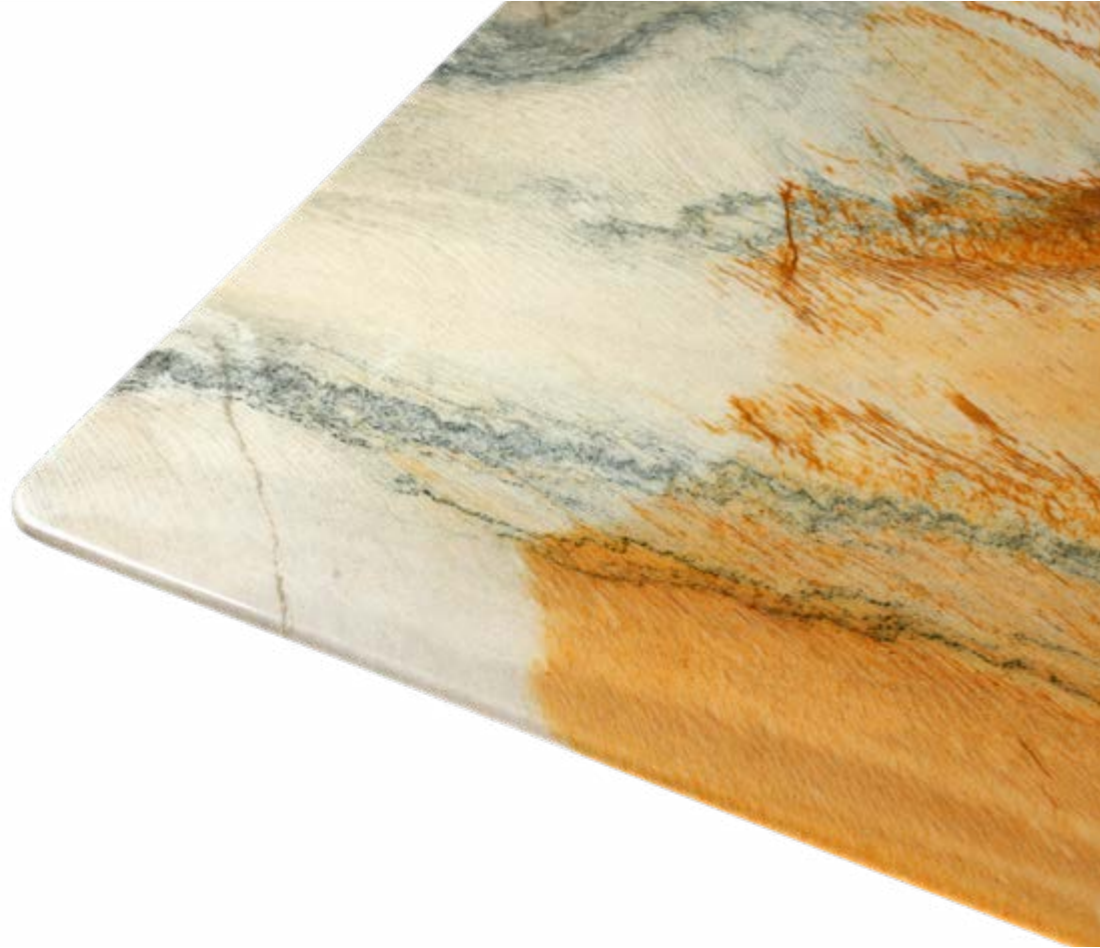

Masa Ayağı Teknik Özellikler	
Ayak Stok Kodu	DT6152
Model	X
Renk	Mat Altın
Ayak Ölçüsü	Ø600*1200
Ayak Boy	75 cm

Masa Teknik Özellikler	
Masa Stok Kodu	SN01
Masa Model	Pandora Blue Doğal Mermer Masa
Ölçü	110x270
Menşei	Brezilya
Kullanım alanı	Ev - Ofis

Masa Ayağı Teknik Özellikler	
Ayak Stok Kodu	DT6152
Model	X
Renk	Mat Altın
Ayak Ölçüsü	Ø600*1200
Ayak Boy	75 cm

Masa Teknik Özellikler	
Masa Stok Kodu	BJ01
Masa Model	Pietra Gold Doğal Mermer Masa
Ölçü	100x240
Menşei	Brezilya
Kullanım alanı	Ev - Ofis - İç Mekan