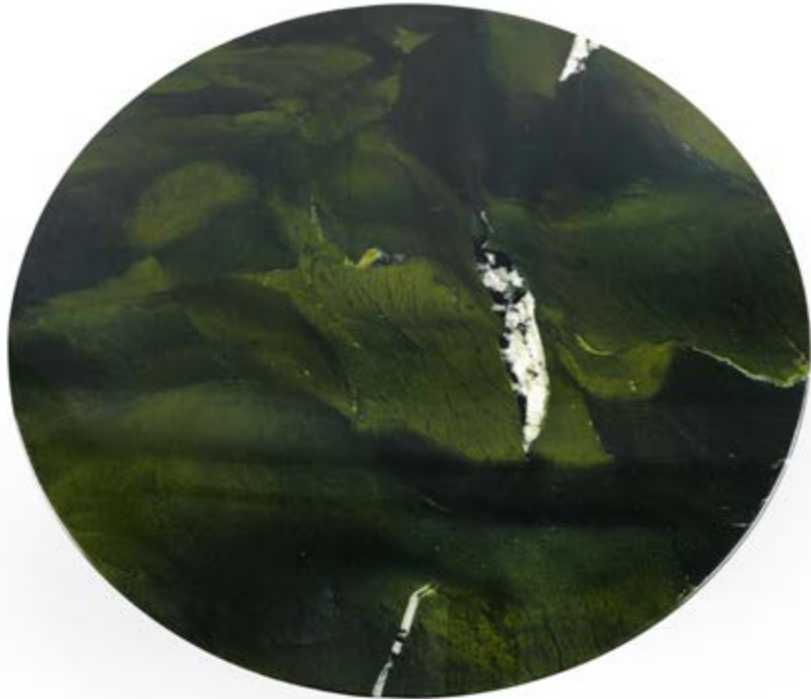

Ayak Stok Kodu	DT6270
Model	Meşale
Renk	Rose Gold
Ayak Ölçüsü	Ø720*715
Ayak Boy	75 cm

Antique Brown

Oval Masa

Masa Teknik Özellikler

Masa Stok Kodu	BJ01
Masa Model	Antique Brown Doğal Mermer Masa
Ölçü	150x150
Menşei	Brezilya
Kullanım alanı	Ev - Ofis

Masa Ayağı Teknik Özellikler

Ayak Stok Kodu	DT6321-1
Model	Lady
Renk	Rose Gold(Mirror)
Ayak Ölçüsü	Ø700*715
Ayak Boy	75 cm

Avakado

Oval Masa

Masa Teknik Özellikler

Masa Stok Kodu	AVD01
Masa Model	Avakado Doğal Mermer Masa
Ölçü	150x150
Menşei	Brezilya
Kullanım alanı	Ev - Ofis - İç Mekan

Masa Ayağı Teknik Özellikler

Ayak Stok Kodu	DT6323-1
Model	Lady
Renk	Rose Gold
Ayak Ölçüsü	Ø750*715
Ayak Boy	75 cm

Blue Silk

Oval Masa

Masa Teknik Özellikler

Masa Stok Kodu	BL001
Masa Model	Blue Silk Doğal Mermer Masa
Ölçü	150x150
Menşei	Brezilya
Kullanım alanı	Ev - Ofis - İç Mekan

Masa Ayağı Teknik Özellikler

Ayak Stok Kodu	DT6275-1
Model	Dress
Renk	Rose Gold
Ayak Ölçüsü	Ø700*715
Ayak Boy	75 cm

Maestro

Oval Masa

Masa Teknik Özellikler

Masa Stok Kodu	MST001
Masa Model	Maestro Doğal Mermer Masa
Ölçü	150x150
Menşei	Brezilya
Kullanım alanı	Ev - Ofis - İç Mekan