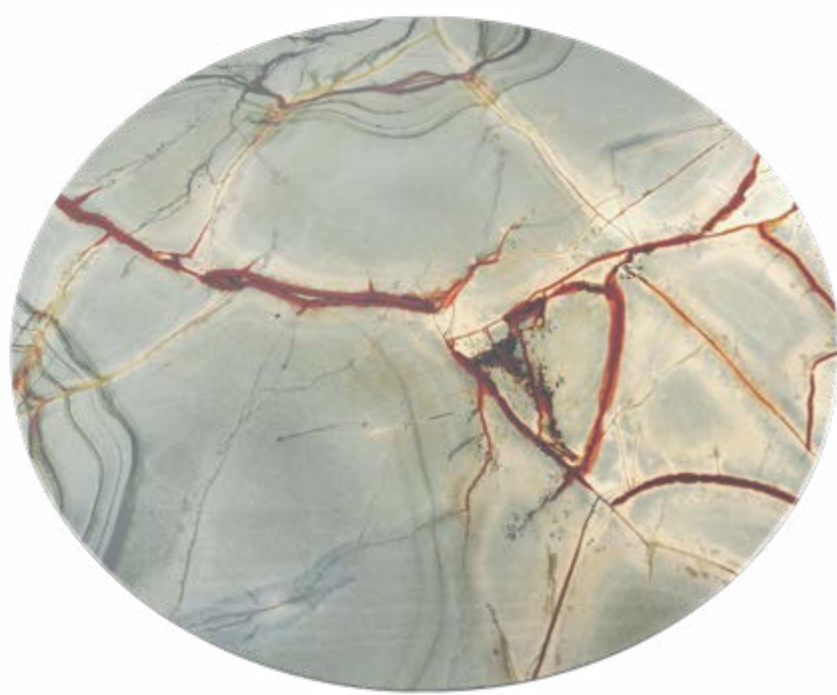

Rome Blue

Oval Masa

Masa Teknik Özellikler	
Masa Stok Kodu	RM01
Masa Model	Rome Blue Doğal Mermer Masa
Ölçü	150x150
Menşei	Brezilya
Kullanım alanı	Ev - Ofis

Masa Ayağı Teknik Özellikler

Ayak Stok Kodu	DT6270
Model	Meşale
Renk	Rose Gold
Ayak Ölçüsü	Ø720*715
Ayak Boy	75 cm

Carara

Oval Masa

Masa Teknik Özellikler	
Masa Stok Kodu	CR02
Masa Model	Carara Doğal Mermer Masa
Ölçü	150x150
Menşei	İtalya
Kullanım alanı	Ev - Ofis

Masa Ayağı Teknik Özellikler

Ayak Stok Kodu	DT6321-1
Model	Lady
Renk	Rose Gold(Mirror)
Ayak Ölçüsü	Ø700*715
Ayak Boy	75 cm