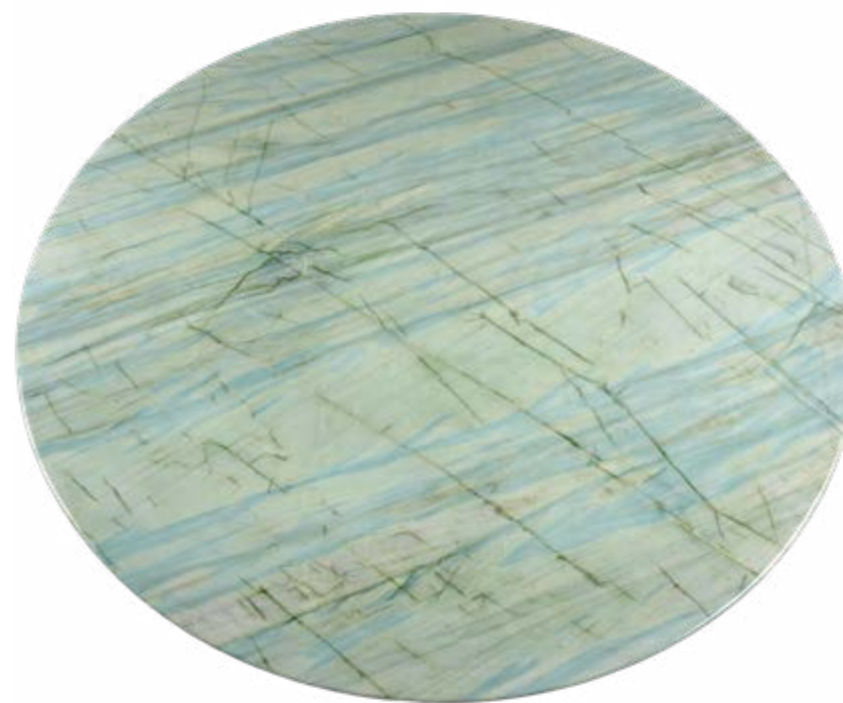

Masa Ayağı Teknik Özellikler

Ayak Stok Kodu	ET6002
Model	Mira
Renk	Rose Gold
Ayak Ölçüsü	Ø500*550
Ayak Boy	75 cm