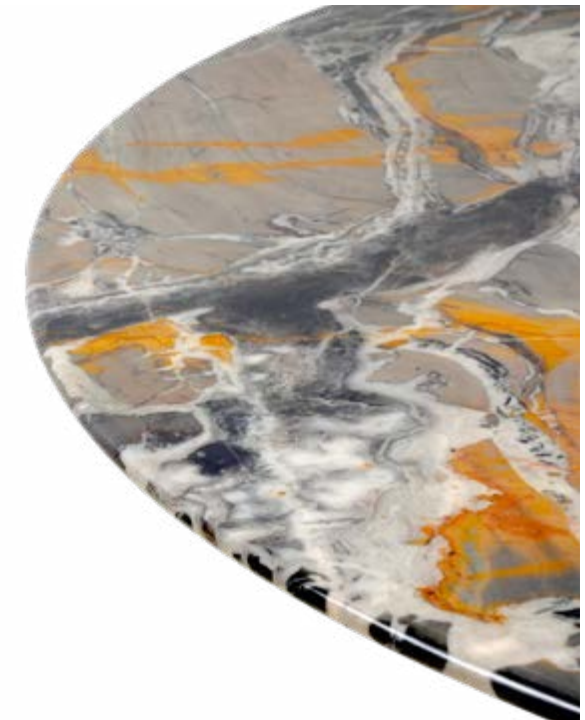

Calacatta Grey

Oval Masa

Cartier

Oval Masa

Masa Teknik Özellikler

Masa Stok Kodu	RM01
Masa Model	Calacatta Grey Doğal Mermer Masa
Ölçü	150x150
Menşei	Brezilya
Kullanım alanı	Ev - Ofis

Masa Ayağı Teknik Özellikler

Ayak Stok Kodu	DT6321-1
Model	Lady
Renk	Rose Gold (Mirror)
Ayak Ölçüsü	Ø700*715
Ayak Boy	75 cm

Masa Teknik Özellikler

Masa Stok Kodu	CRT01
Masa Model	Cartier Doğal Mermer Masa
Ölçü	150x150
Menşei	İtalya
Kullanım alanı	Ev - Ofis

Masa Ayağı Teknik Özellikler

Ayak Stok Kodu	DT6275-1
Model	Dress
Renk	Rose Gold
Ayak Ölçüsü	Ø700*715
Ayak Boy	75 cm