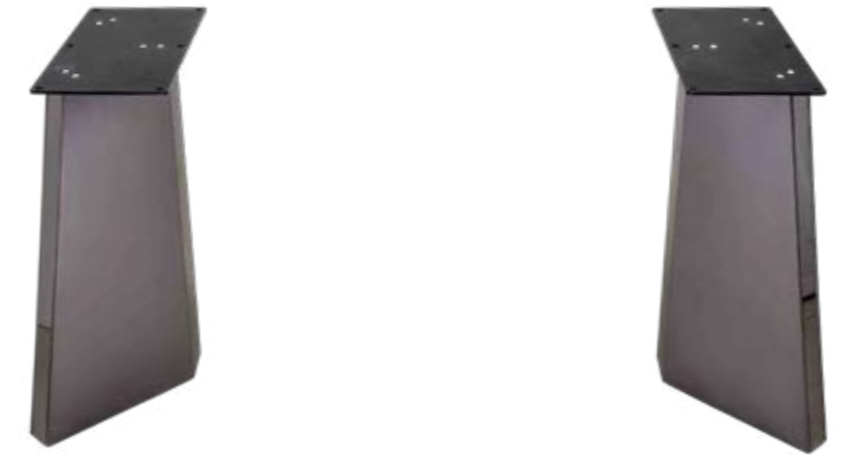

Masa Ayağı Teknik Özellikler

Ayak Stok Kodu	DT618
Model	Lina
Renk	Black
Ayak Ölçüsü	Ø550*550
Ayak Boy	75 cm