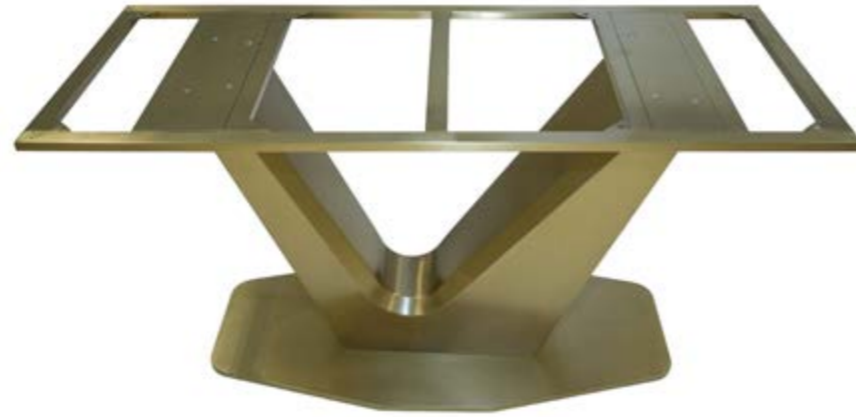

Masa Ayağı Teknik Özellikler	
Ayak Stok Kodu	NBL-01
Model	Noble
Renk	Old Gold
Ayak Ölçüsü	Ø600*1200
Ayak Boy	75 cm