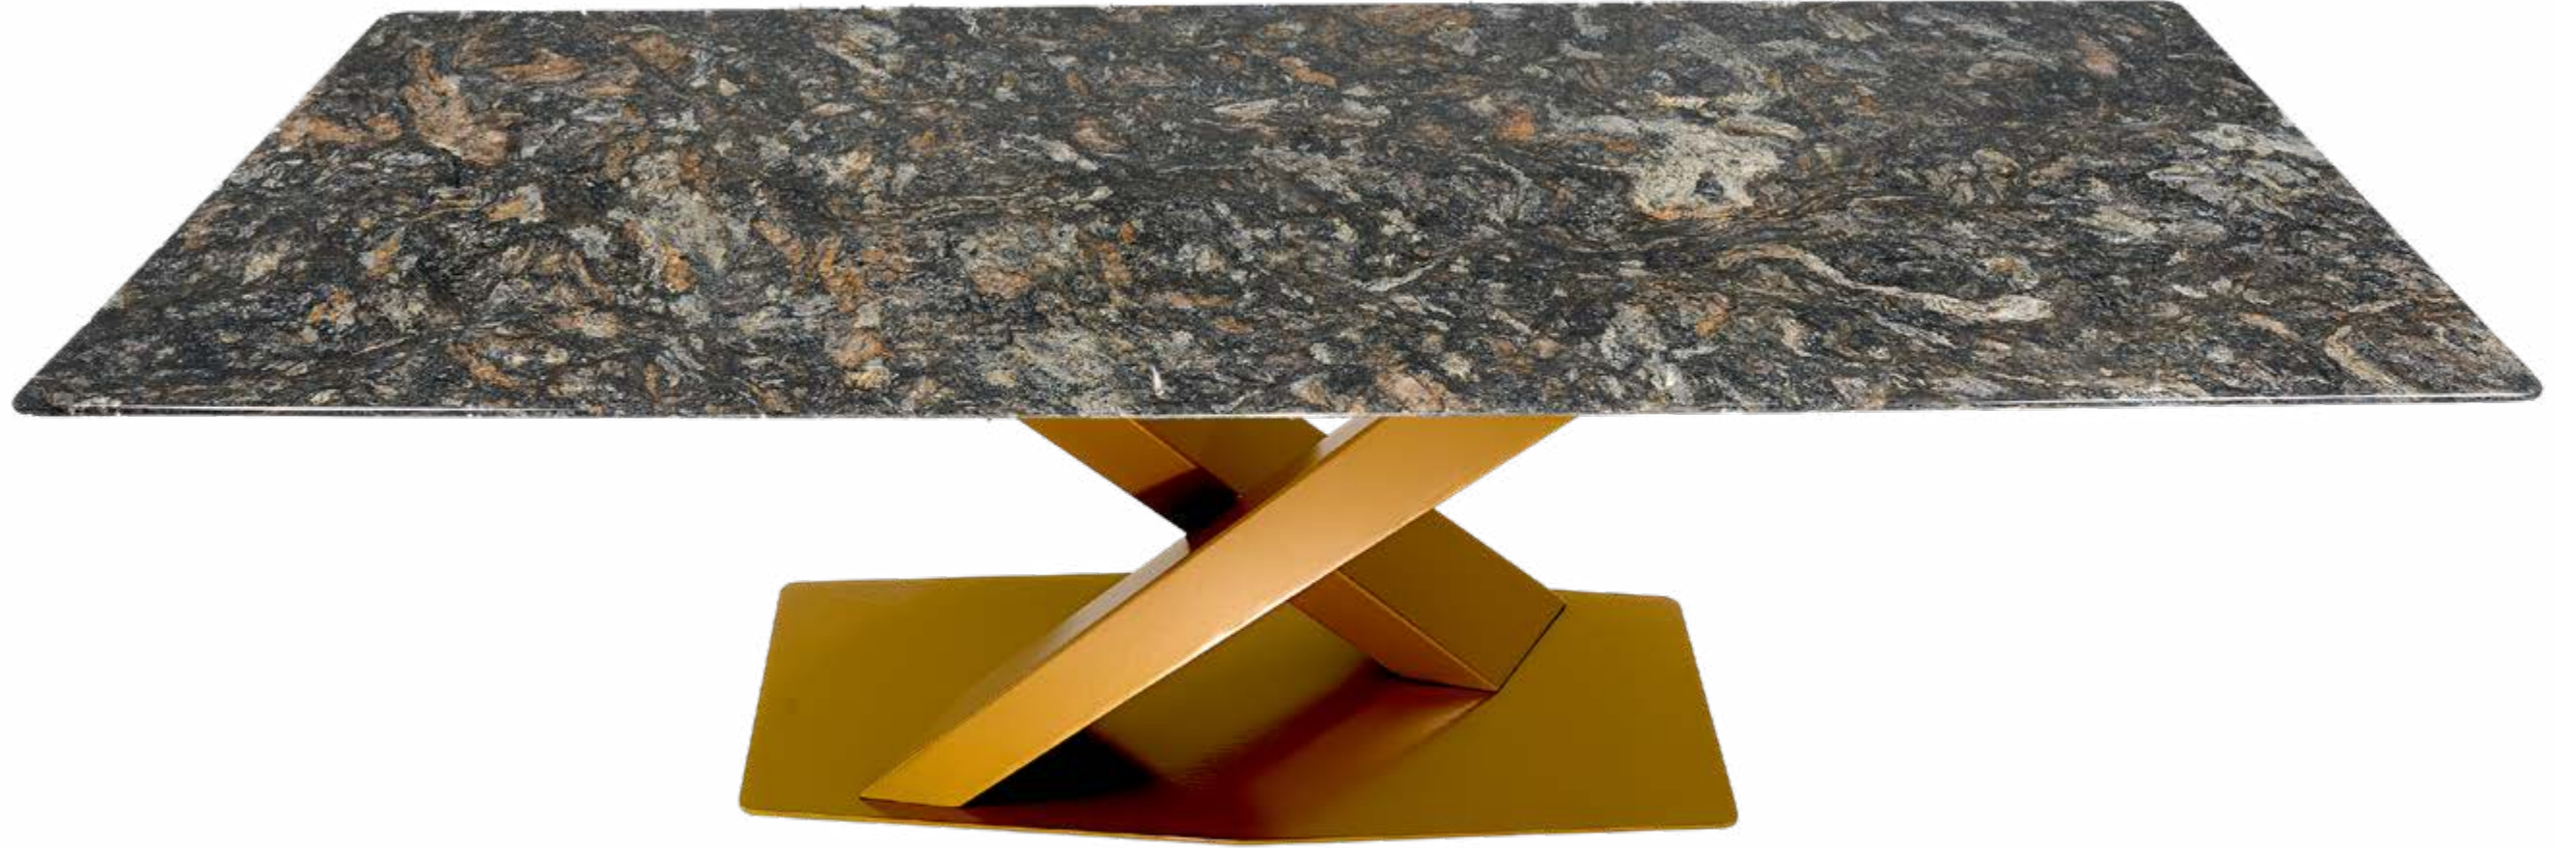

Masa Teknik Özellikler	
Masa Stok Kodu	BJ01
Masa Model	Antique Brown Doğal Mermer Masa
Ölçü	100x240
Menşei	Brezilya
Kullanım alanı	Ev - Ofis - İç Mekan

Masa Ayağı Teknik Özellikler	
Ayak Stok Kodu	DT6152
Model	X
Renk	Mat Altın
Ayak Ölçüsü	Ø600*1200
Ayak Boy	75 cm