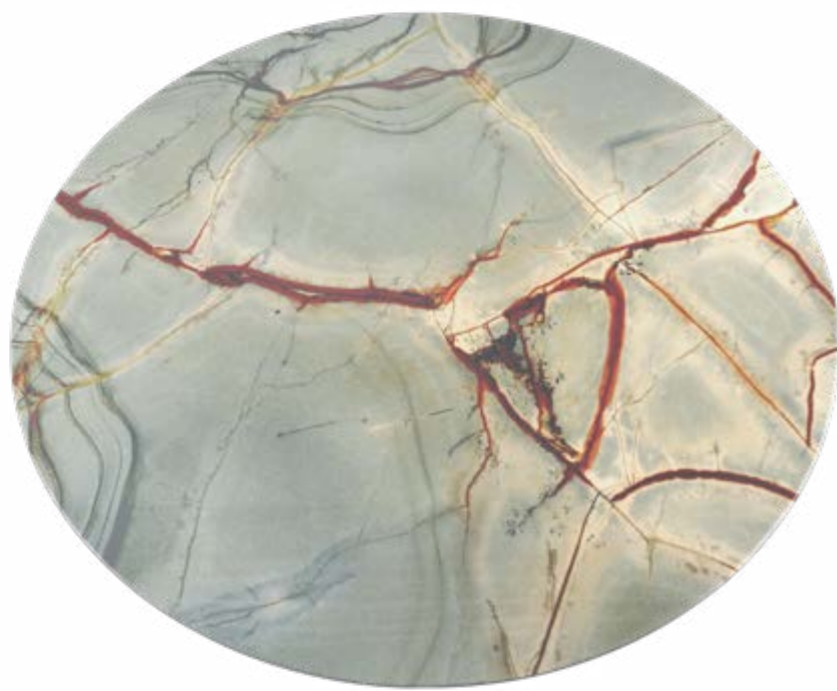

Rome Blue

Oval Masa

Masa Teknik Özellikler	
Masa Stok Kodu	RM01
Masa Model	Rome Blue Doğal Mermer Masa
Ölçü	150x150
Menşei	Brezilya
Kullanım alanı	Ev - Ofis

Masa Ayağı Teknik Özellikler

Ayak Stok Kodu	DT6270
Model	Meşale
Renk	Rose Gold
Ayak Ölçüsü	Ø720*715
Ayak Boy	75 cm

Carara

Oval Masa

Masa Teknik Özellikler	
Masa Stok Kodu	CR02
Masa Model	Carara Doğal Mermer Masa
Ölçü	150x150
Menşei	İtalya
Kullanım alanı	Ev - Ofis

Masa Ayağı Teknik Özellikler

Ayak Stok Kodu	DT6321-1
Model	Lady
Renk	Rose Gold(Mirror)
Ayak Ölçüsü	Ø700*715
Ayak Boy	75 cm