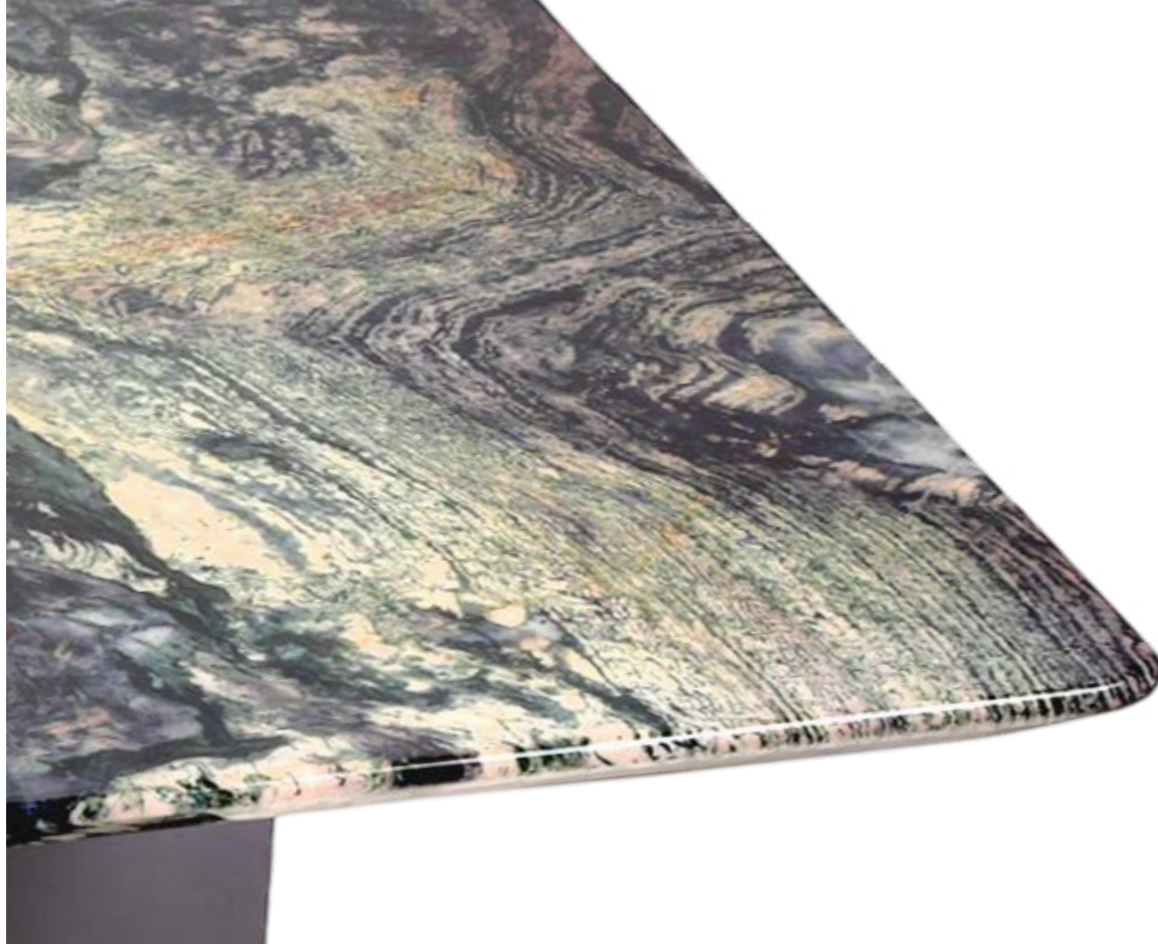

Dikdörtgen Masa

Green Valley

Masa Teknik Özellikler

Masa Stok Kodu	GV01
Masa Model	Green Valley Doğal Mermer Masa
Ölçü	90x200
Menşei	Brezilya
Kullanım alanı	Ev - Ofis

Masa Ayağı Teknik Özellikler

Ayak Stok Kodu	DT618
Model	Lina
Renk	Black
Ayak Ölçüsü	Ø550*550
Ayak Boy	75 cm