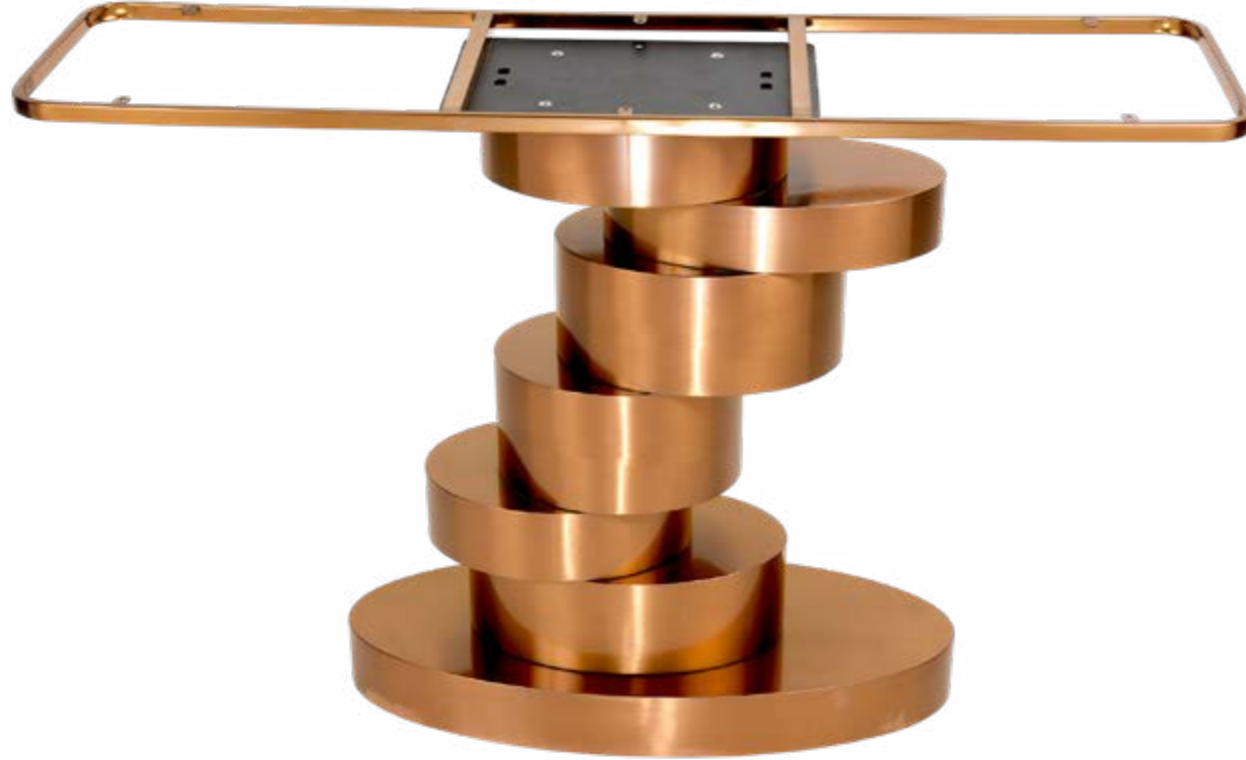

Masa Ayağı Teknik Özellikler	
Ayak Stok Kodu	DT6506
Model	Wave
Renk	Mat Altın
Ayak Ölçüsü	Ø600*1200
Ayak Boy	75 cm

Antique Brown

Dresuar

Masa Teknik Özellikler	
Masa Stok Kodu	BJ01
Masa Model	Antique Brown Doğal Mermer Masa
Ölçü	50x150
Menşei	Brezilya
Kullanım alanı	Ev - Ofis - İç Mekan

Masa Ayağı Teknik Özellikler	
Ayak Stok Kodu	DT6503
Model	Art
Renk	Mat Altın
Ayak Ölçüsü	Ø600*1200
Ayak Boy	75 cm

Masa Ayakları

Pietra Luxury Collections

Mermer masa ayaklarımız; paslanmaz çelik gövde, titanyum kaplama yüzey ve en üst segment boya teknolojileri kullanılarak üretilmiştir. Yüksek mukavemetli iç konstrüksiyonu sayesinde, ağır mermer tablaların yükünü uzun yıllar boyunca güvenle taşır.