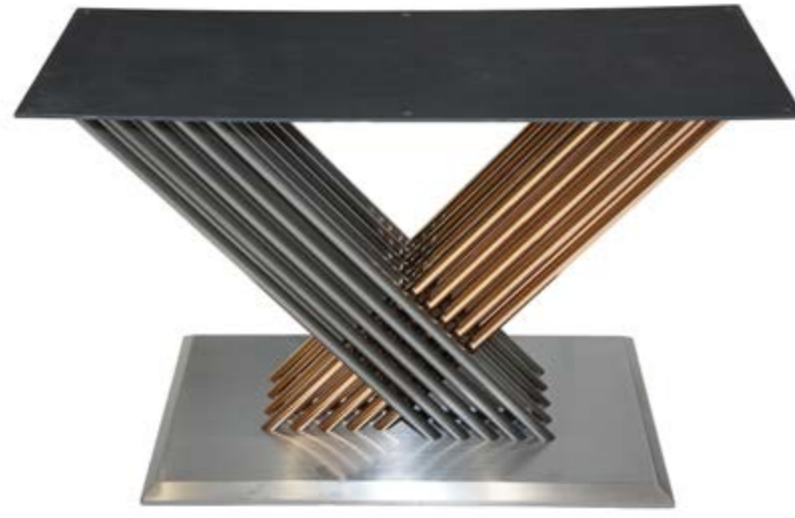

Masa Ayağı Teknik Özellikler	
Ayak Stok Kodu	MLN-01
Model	Milano
Renk	Rose Gold Silver
Ayak Ölçüsü	Ø600*1200
Ayak Boy	75 cm