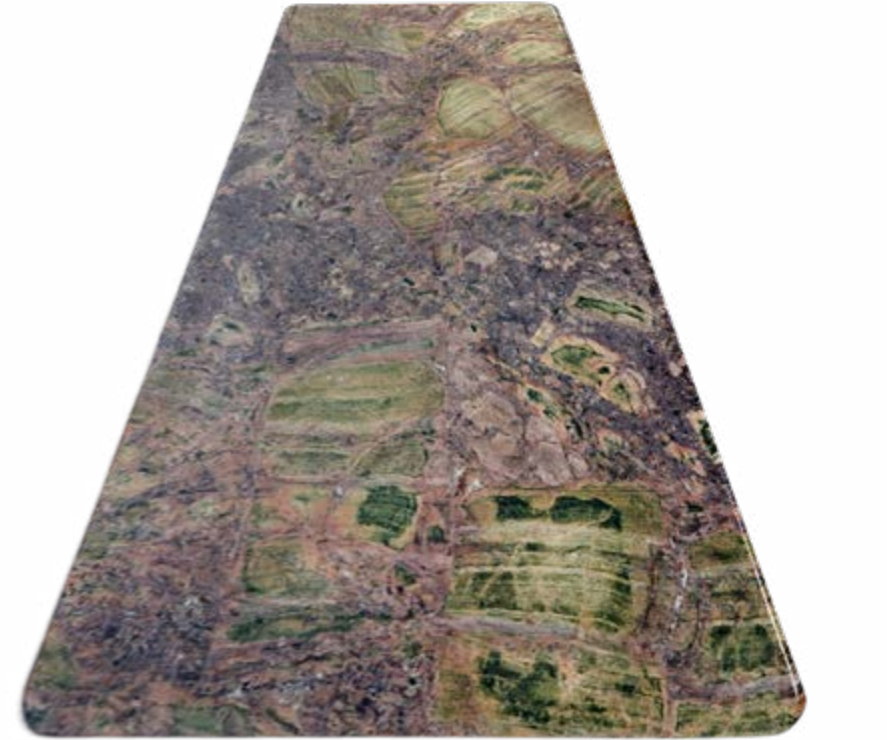

Masa Teknik Özellikler

Masa Stok Kodu	SN01
Masa Model	Terra Green Doğal Mermer Masa
Ölçü	110x270
Menşei	Brezilya
Kullanım alanı	Ev - Ofis

Masa Ayağı Teknik Özellikler

Ayak Stok Kodu	DT6152
Model	X
Renk	Mat Altın
Ayak Ölçüsü	Ø600*1200
Ayak Boy	75 cm