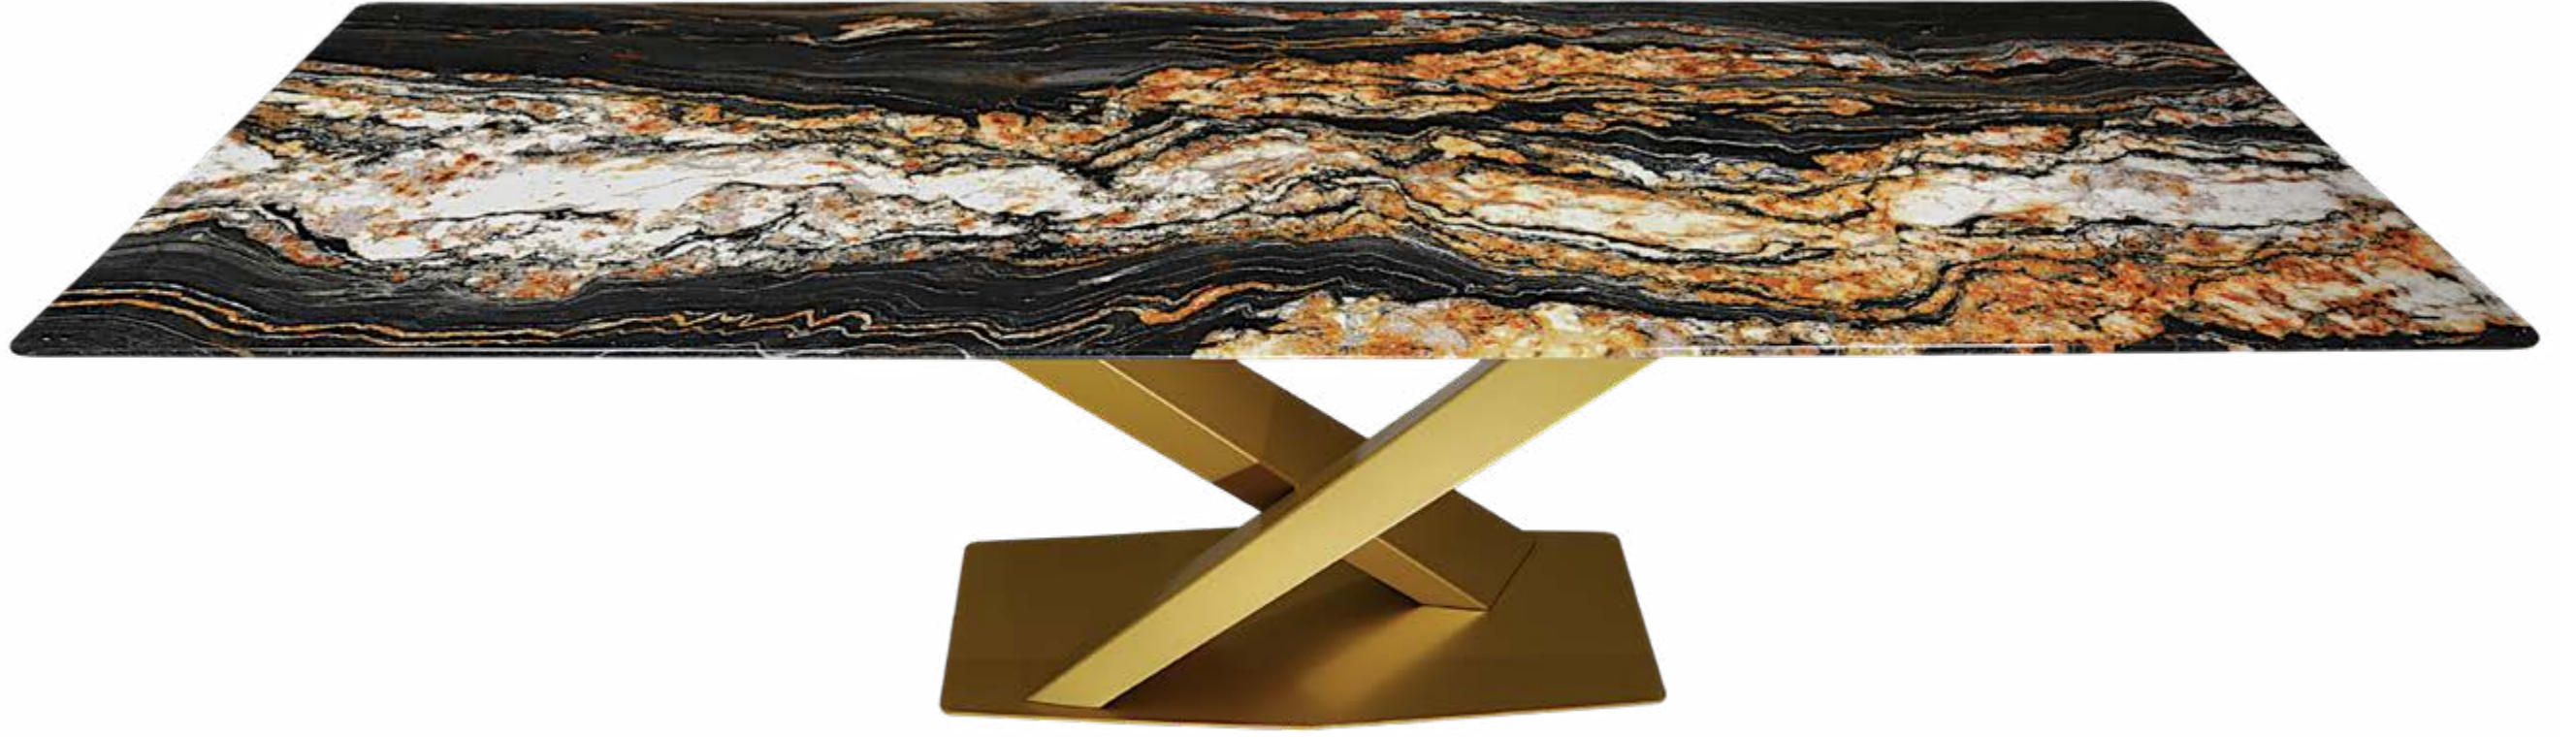

Masa Ayağı Teknik Özellikler

Ayak Stok Kodu	CV-01
Model	Cavo
Renk	Bronz
Ayak Ölçüsü	Ø600*1200
Ayak Boy	75 cm

Toplantı ve Yemek Masaları

Pietra Luxury Collections

Masa Teknik Özellikler	
Masa Stok Kodu	PTR01
Masa Model	Portoro Gold Doğal Mermer Masa
Ölçü	100x300
Menşei	Brezilya
Kullanım alanı	Ev - Ofis - İç Mekan