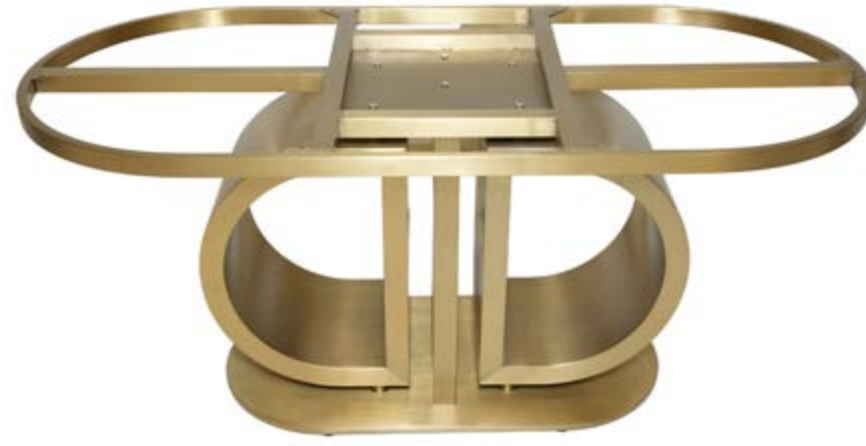

Masa Ayağı Teknik Özellikler	
Ayak Stok Kodu	AU-01
Model	Aura
Renk	Gold
Ayak Ölçüsü	Ø720*715
Ayak Boy	75 cm