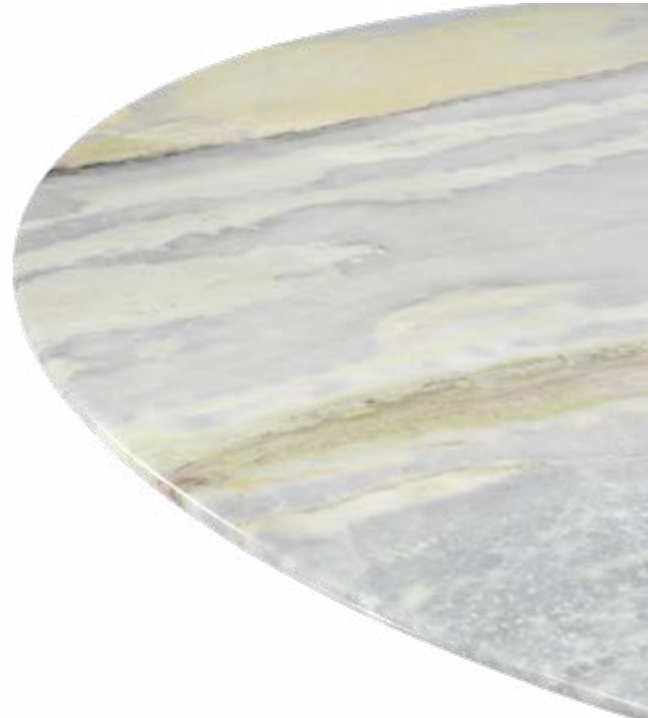

Royal Blue

Oval Masa

Montium

Oval Masa

Masa Teknik Özellikler

Masa Stok Kodu	RM01
Masa Model	Royal Blue Doğal Mermer Masa
Ölçü	150x150
Menşei	Brezilya
Kullanım alanı	Ev - Ofis

Masa Ayağı Teknik Özellikler

Ayak Stok Kodu	DT6270
Model	Meşale
Renk	Rose Gold
Ayak Ölçüsü	Ø720*715
Ayak Boy	75 cm

Masa Teknik Özellikler

Masa Stok Kodu	MT01
Masa Model	Montium Doğal Mermer Masa
Ölçü	150x150
Menşei	Vietnam
Kullanım alanı	Ev - Ofis

Masa Ayağı Teknik Özellikler

Ayak Stok Kodu	DT6321-1
Model	Lady
Renk	Rose Gold(Mirror)
Ayak Ölçüsü	Ø700*715
Ayak Boy	75 cm