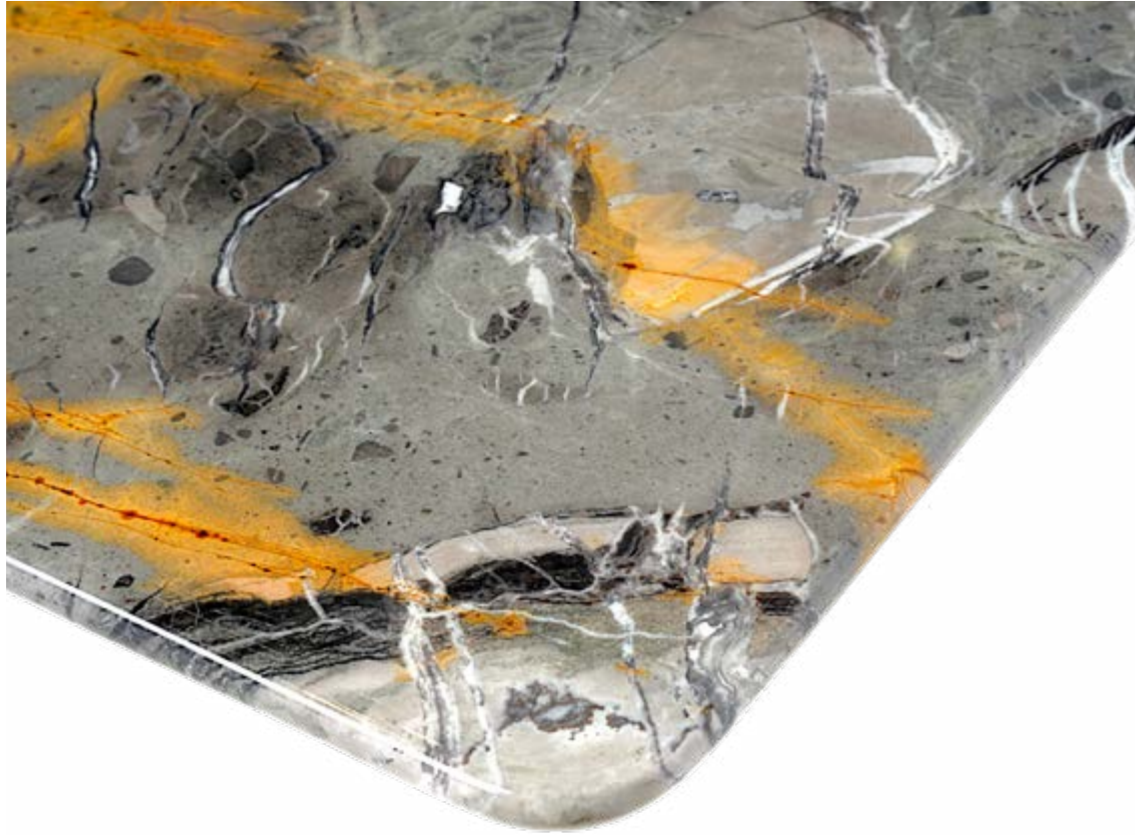

Dikdörtgen Masa

Cartier Gold

Masa Teknik Özellikler

Masa Stok Kodu	CRT
Masa Model	Cartier Gold Doğal Memer Masa
Ölçü	90x180
Menşei	Tibet
Kullanım alanı	Ev - Ofis

Masa Ayağı Teknik Özellikler

Ayak Stok Kodu	DT5994
Model	:Melbourne
Renk	Black
Ayak Ölçüsü	Ø590*715
Ayak Boy	75 cm