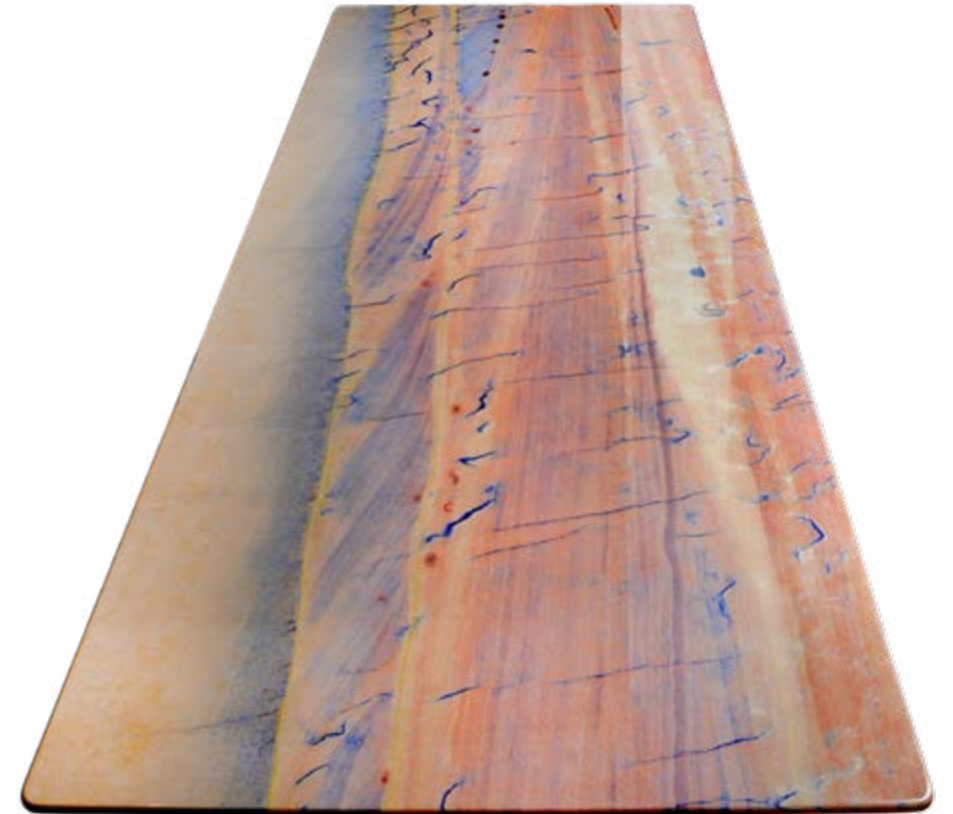

Masa Teknik Özellikler	
Masa Stok Kodu	SN01
Masa Model	Sunset Blue Doğal Mermer Masa
Ölçü	110x270
Menşei	Brezilya
Kullanım alanı	Ev - Ofis

Masa Ayağı Teknik Özellikler	
Ayak Stok Kodu	DT6152
Model	X
Renk	Mat Altın
Ayak Ölçüsü	Ø600*1200
Ayak Boy	75 cm