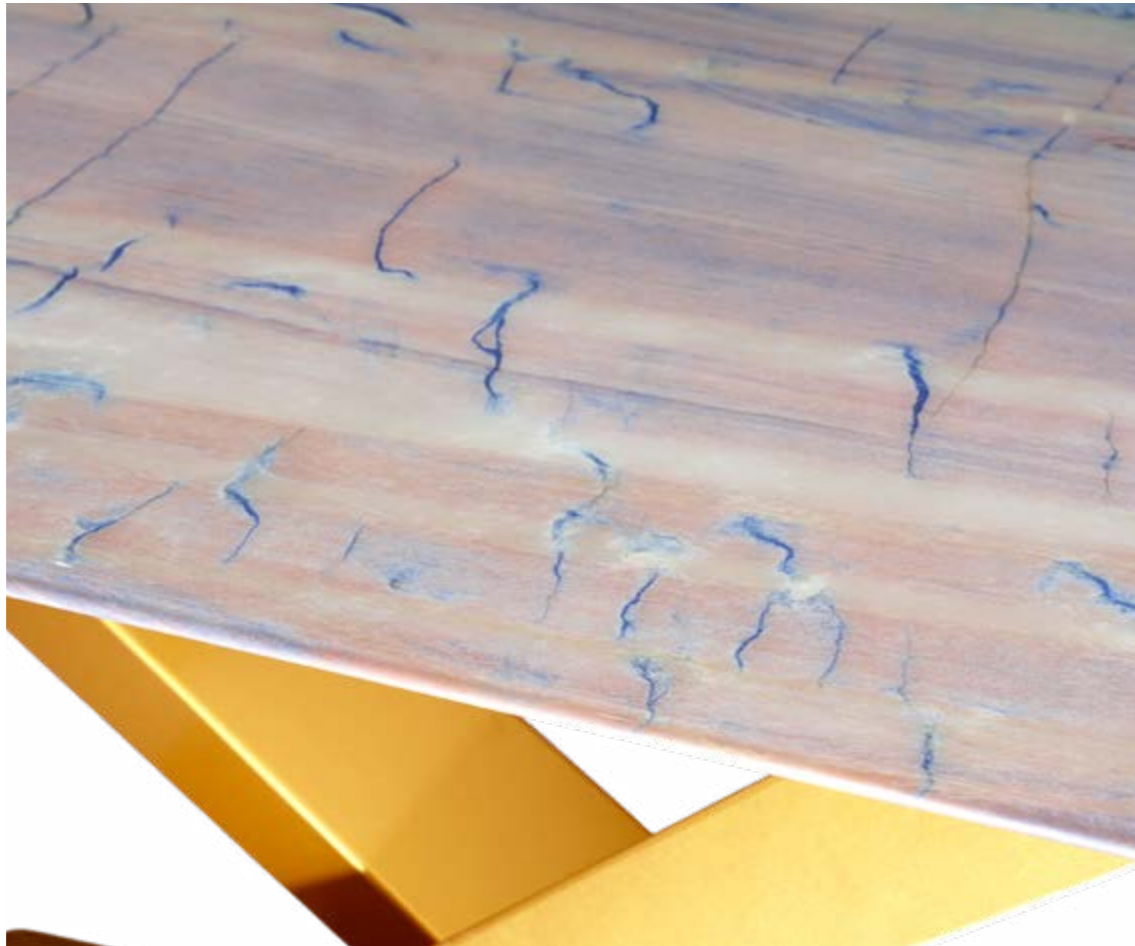

Masa Teknik Özellikler	
Masa Stok Kodu	SN01
Masa Model	Sunset Blue Doğal Mermer Masa
Ölçü	110x270
Menşei	Brezilya
Kullanım alanı	Ev - Ofis

Masa Ayağı Teknik Özellikler	
Ayak Stok Kodu	DT6152
Model	X
Renk	Mat Altın
Ayak Ölçüsü	Ø600*1200
Ayak Boy	75 cm