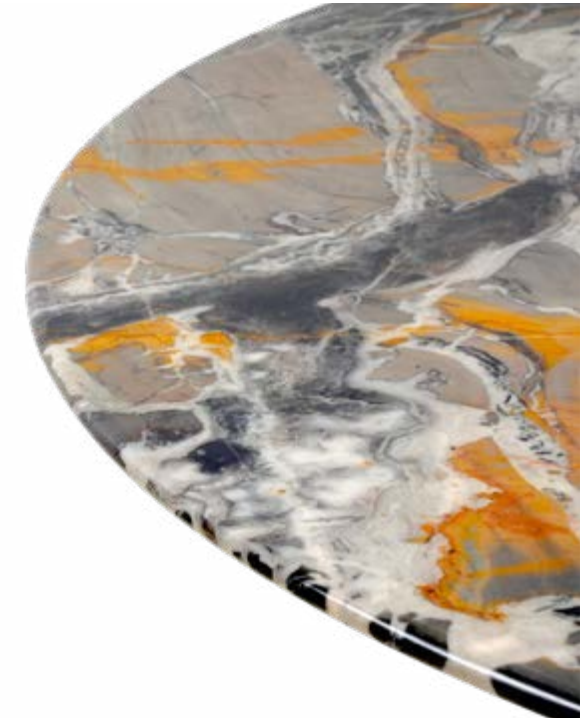

Calacatta Grey

Oval Masa

Cartier

Oval Masa

Masa Teknik Özellikler

Masa Stok Kodu	RM01
Masa Model	Calacatta Grey Doğal Mermer Masa
Ölçü	150x150
Menşei	Brezilya
Kullanım alanı	Ev - Ofis

Masa Ayağı Teknik Özellikler

Ayak Stok Kodu	DT6321-1
Model	Lady
Renk	Rose Gold (Mirror)
Ayak Ölçüsü	Ø700*715
Ayak Boy	75 cm

Masa Teknik Özellikler

Masa Stok Kodu	CRT01
Masa Model	Cartier Doğal Mermer Masa
Ölçü	150x150
Menşei	İtalya
Kullanım alanı	Ev - Ofis

Masa Ayağı Teknik Özellikler

Ayak Stok Kodu	DT6275-1
Model	Dress
Renk	Rose Gold
Ayak Ölçüsü	Ø700*715
Ayak Boy	75 cm