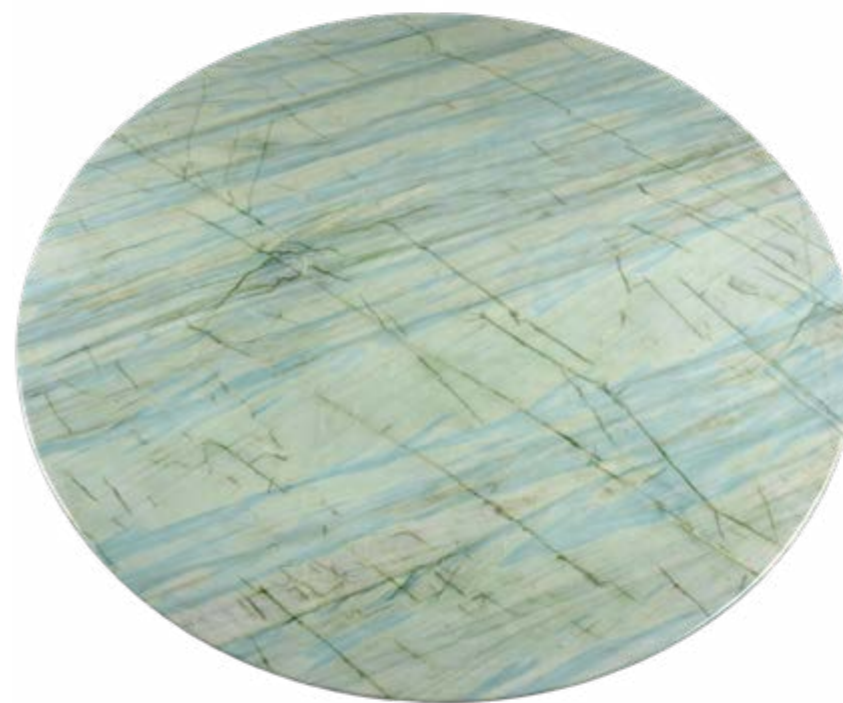

Aztek

Oval Masa

Nile Green

Oval Masa

Masa Teknik Özellikler	
Masa Stok Kodu	PDR03
Masa Model	Aztek Doğal Mermer Masa
Ölçü	150x150
Menşei	Brezilya
Kullanım alanı	Ev - Ofis

Masa Ayağı Teknik Özellikler	
Ayak Stok Kodu	DT6018
Model	Vina
Renk	Rose Gold
Ayak Ölçüsü	Ø720*800
Ayak Boy	75 cm

Masa Teknik Özellikler	
Masa Stok Kodu	NG01
Masa Model	Nile Green Doğal Mermer Masa
Ölçü	150x150
Menşei	Bolivya
Kullanım alanı	Ev - Ofis - İç Mekan

Masa Ayağı Teknik Özellikler	
Ayak Stok Kodu	ET6002
Model	Mira
Renk	Rose Gold
Ayak Ölçüsü	Ø500*550
Ayak Boy	75 cm