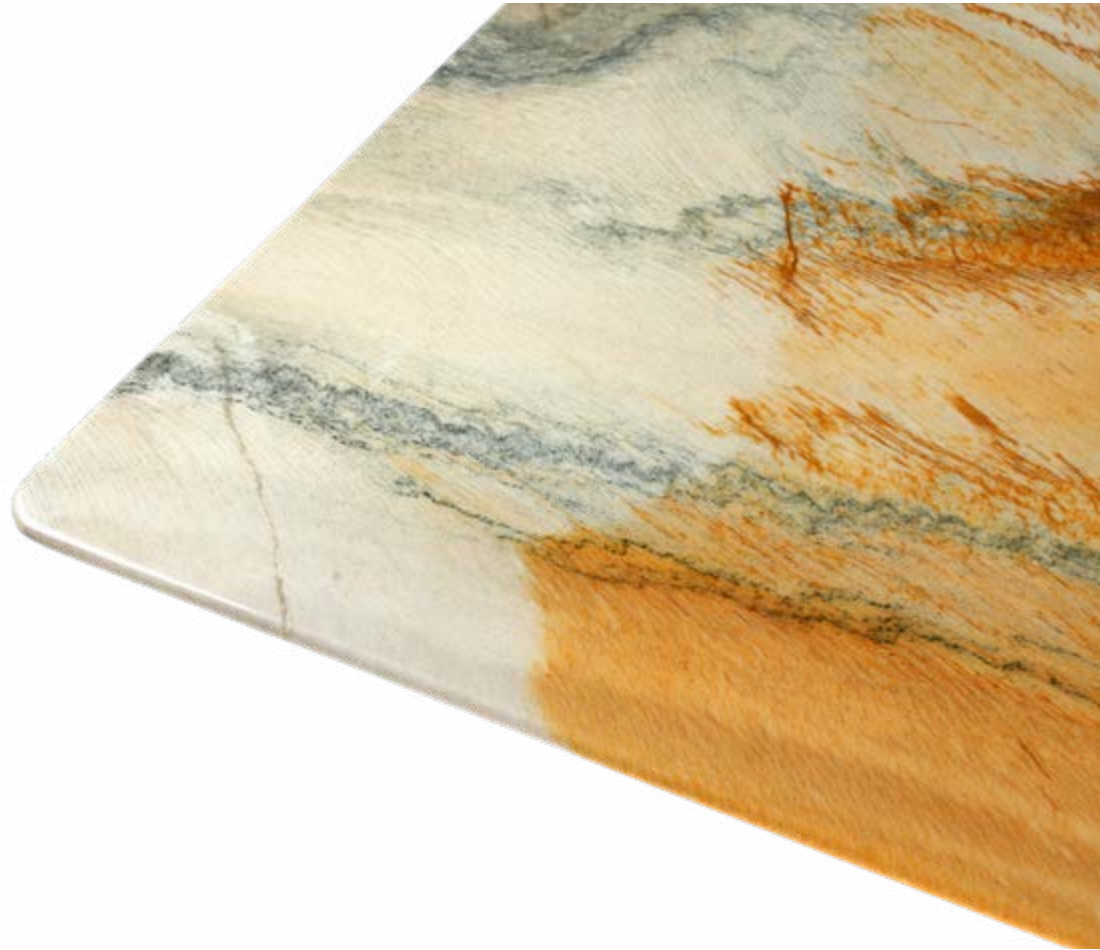

Masa Teknik Özellikler	
Masa Stok Kodu	BJ01
Masa Model	Pietra Gold Doğal Mermer Masa
Ölçü	100x240
Menşei	Brezilya
Kullanım alanı	Ev - Ofis - İç Mekan

Masa Ayağı Teknik Özellikler	
Ayak Stok Kodu	DT6152
Model	X
Renk	Mat Altın
Ayak Ölçüsü	Ø600*1200
Ayak Boy	75 cm