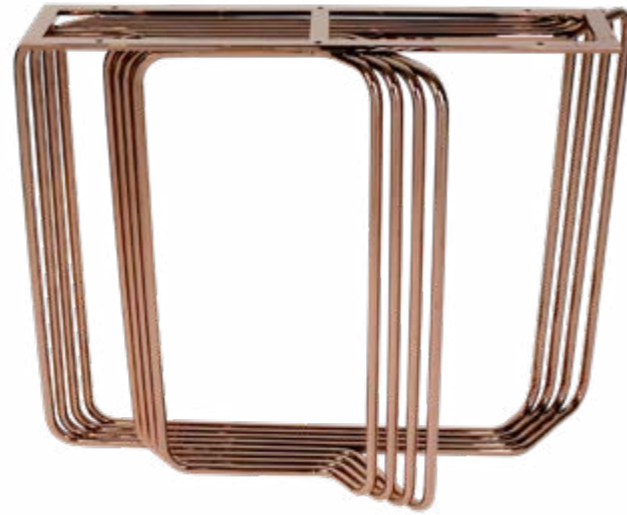

Masa Ayağı Teknik Özellikler	
Ayak Stok Kodu	DT6503
Model	Art
Renk	Mat Altın
Ayak Ölçüsü	Ø600*1200
Ayak Boy	75 cm