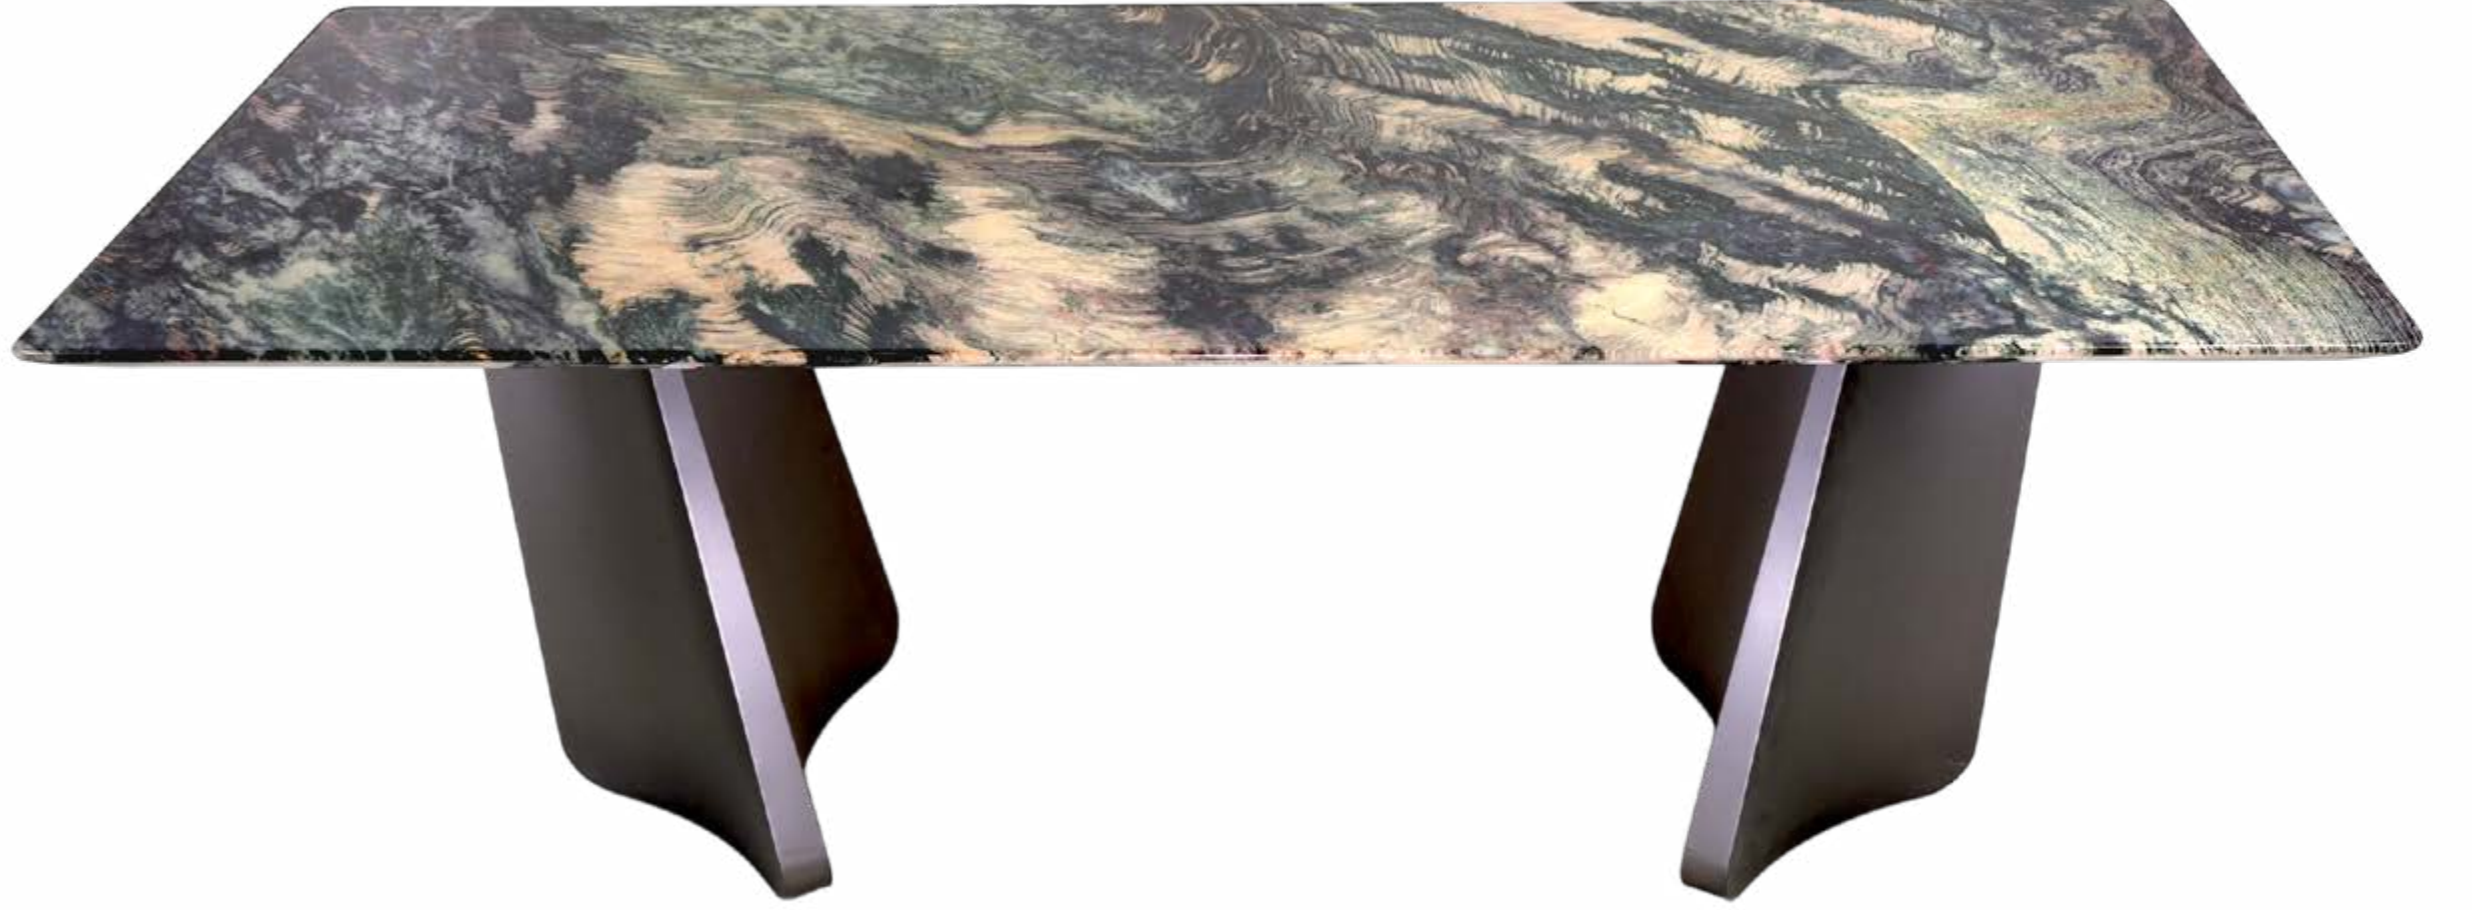

Dikdörtgen Masa

Green Valley

Masa Teknik Özellikler

Masa Stok Kodu	GV01
Masa Model	Green Valley Doğal Mermer Masa
Ölçü	90x200
Menşei	Brezilya
Kullanım alanı	Ev - Ofis

Masa Ayağı Teknik Özellikler

Ayak Stok Kodu	DT618
Model	Lina
Renk	Black
Ayak Ölçüsü	Ø550*550
Ayak Boy	75 cm