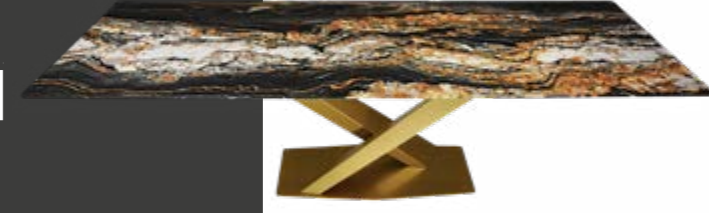

Oval Masalar

Toplantı ve Yemek Masaları