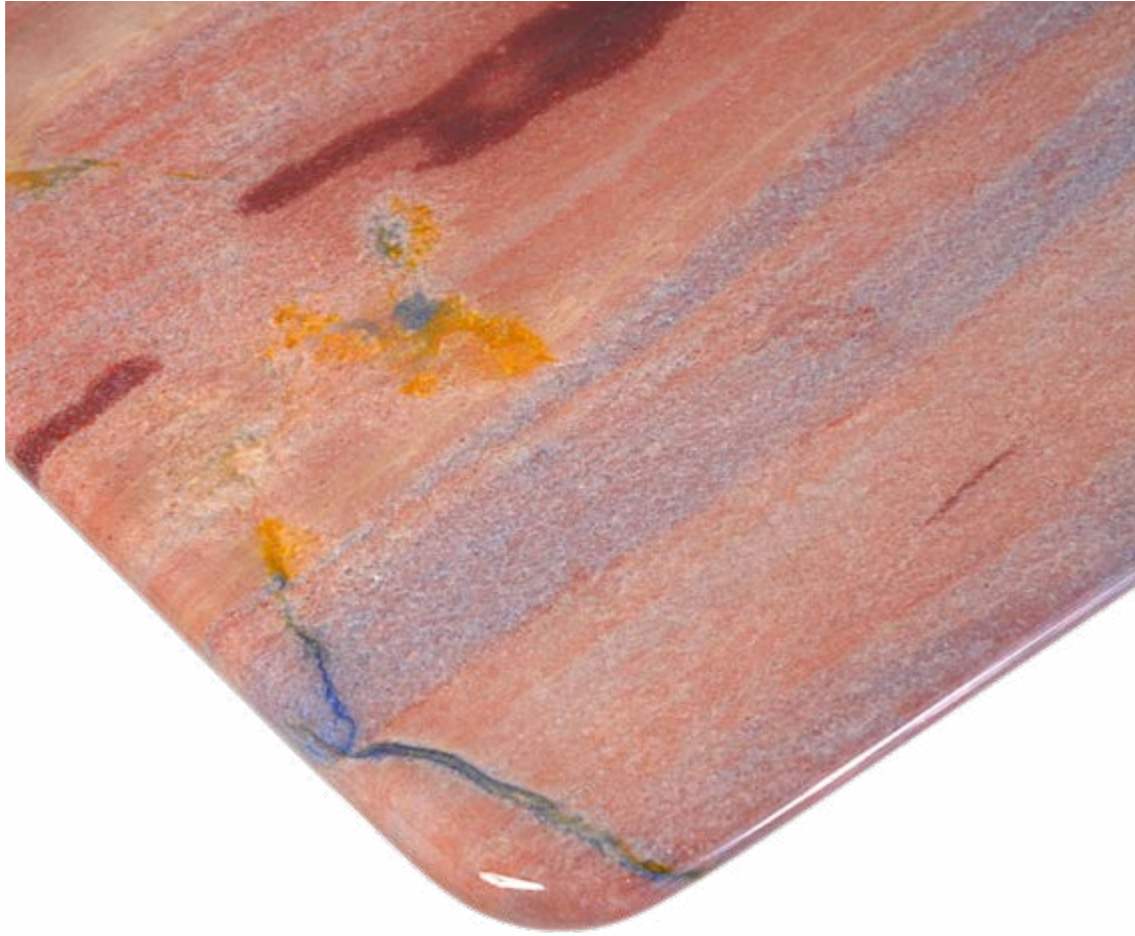

Dikdörtgen Masa

Sunset Red

Masa Teknik Özellikler

Masa Stok Kodu	SN01
Masa Model	Sunset Red Doğal Mermer Masa
Ölçü	85x180
Menşei	Brezilya
Kullanım alanı	Ev - Ofis

Masa Ayağı Teknik Özellikler

Ayak Stok Kodu	DT5994
Model	:Melbourne
Renk	Black
Ayak Ölçüsü	Ø590*715
Ayak Boy	75 cm