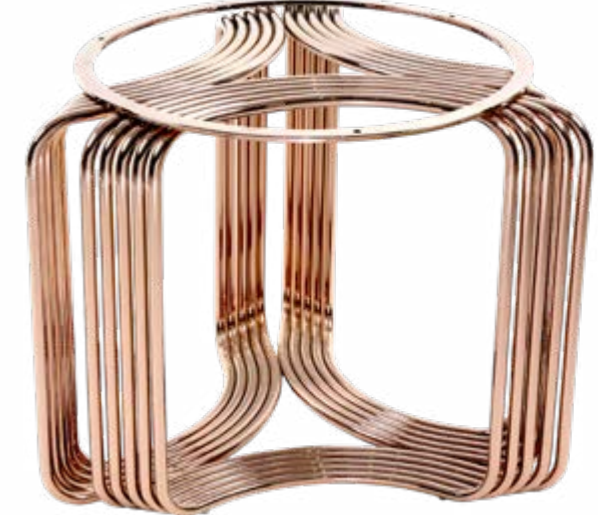

Masa Ayağı Teknik Özellikler	
Ayak Stok Kodu	ET6002
Model	Mira
Renk	Rose Gold
Ayak Ölçüsü	Ø500*500
Ayak Boy	75 cm