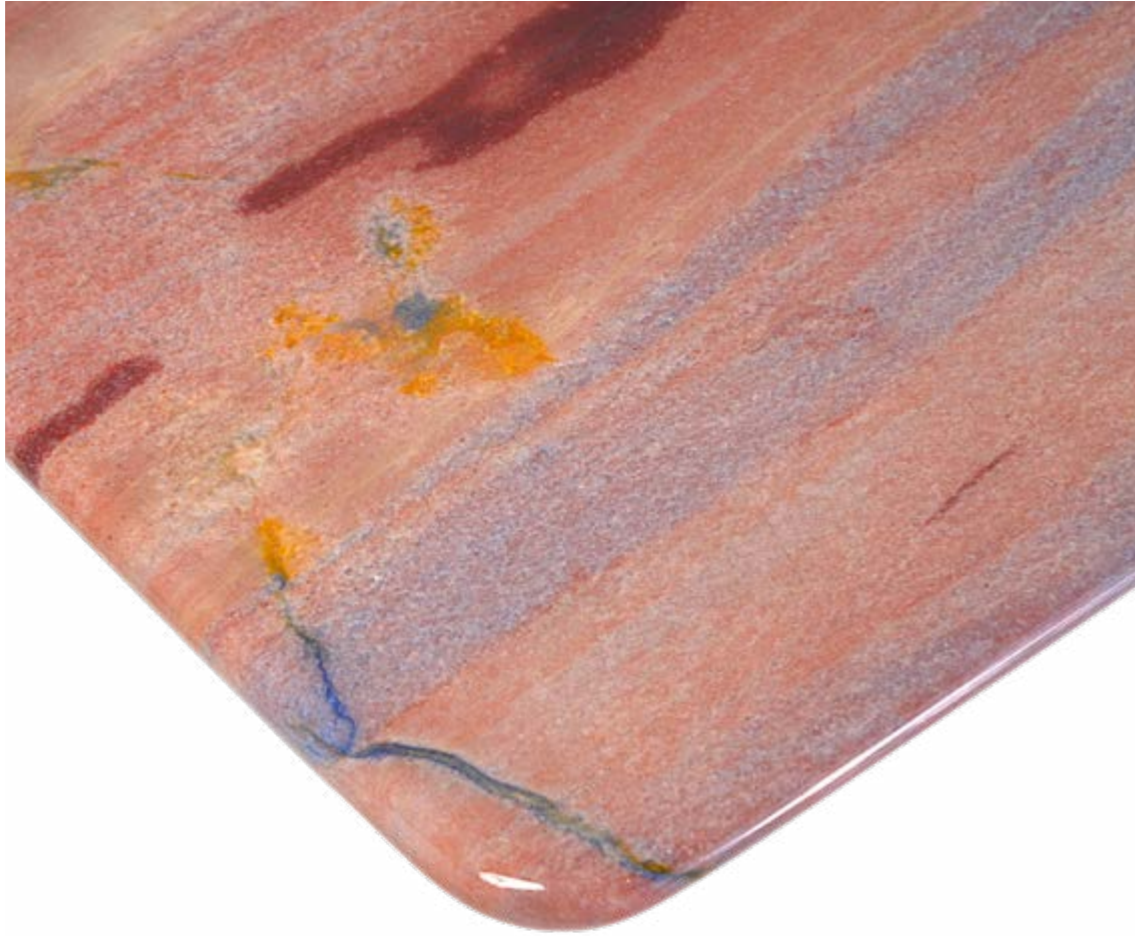

#### Masa Ayağı Teknik Özellikler

Ayak Stok Kodu	DT5994
Model	:Melbourne
Renk	Black
Ayak Ölçüsü	Ø590*715
Ayak Boy	75 cm

Dikdörtgen Masa

Sunset Red