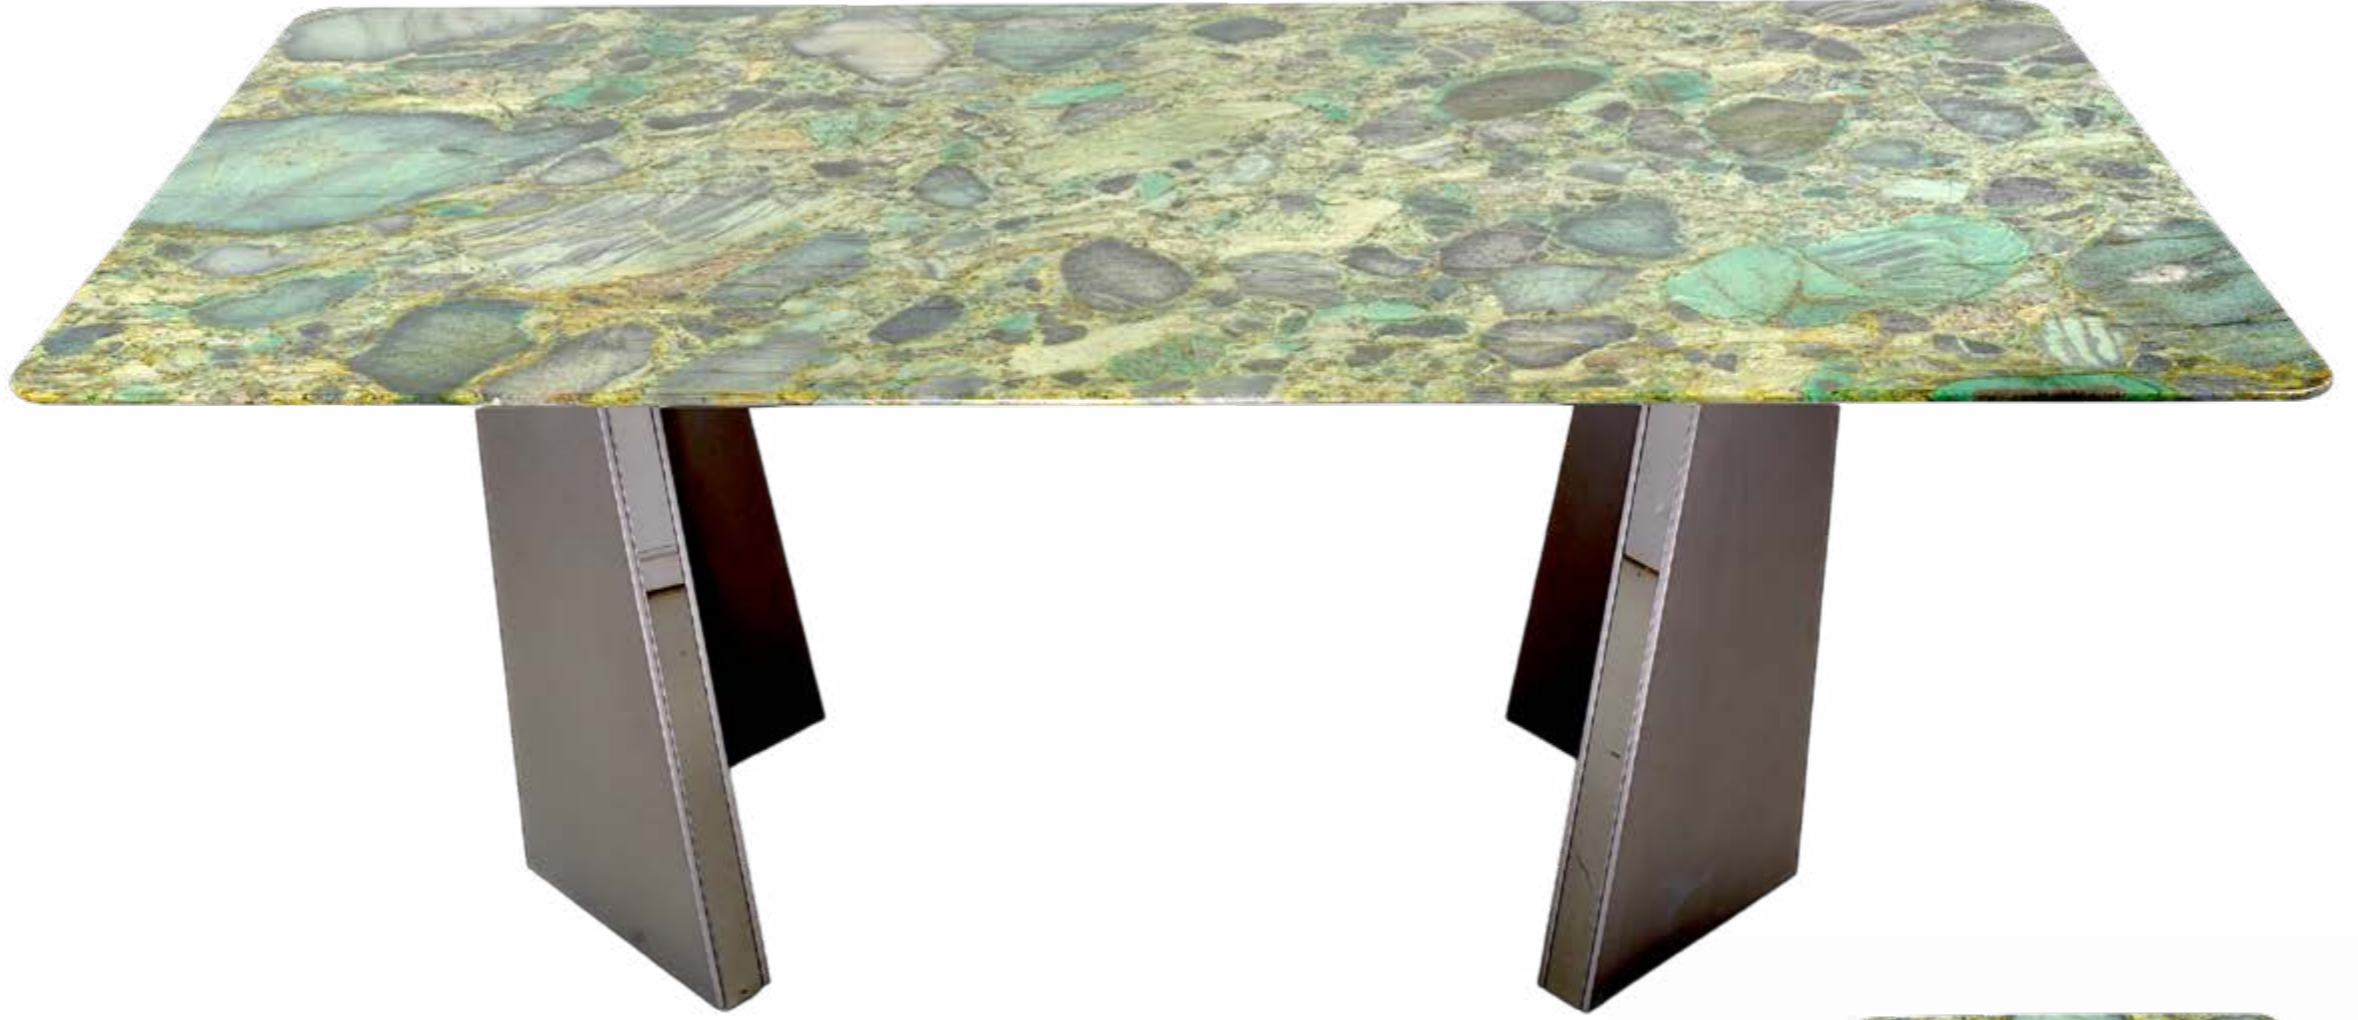

Dikdörtgen Masa

Verde Breccia

Masa Teknik Özellikler	
Masa Stok Kodu	VBC01
Masa Model	Verde Breccia Doğal Mermer Masa
Ölçü	100x200
Menşei	İtalya
Kullanım alanı	Ev - Ofis

Masa Ayağı Teknik Özellikler	
Ayak Stok Kodu	DT5994
Model	:Melbourne
Renk	Black
Ayak Ölçüsü	Ø590*715
Ayak Boy	75 cm