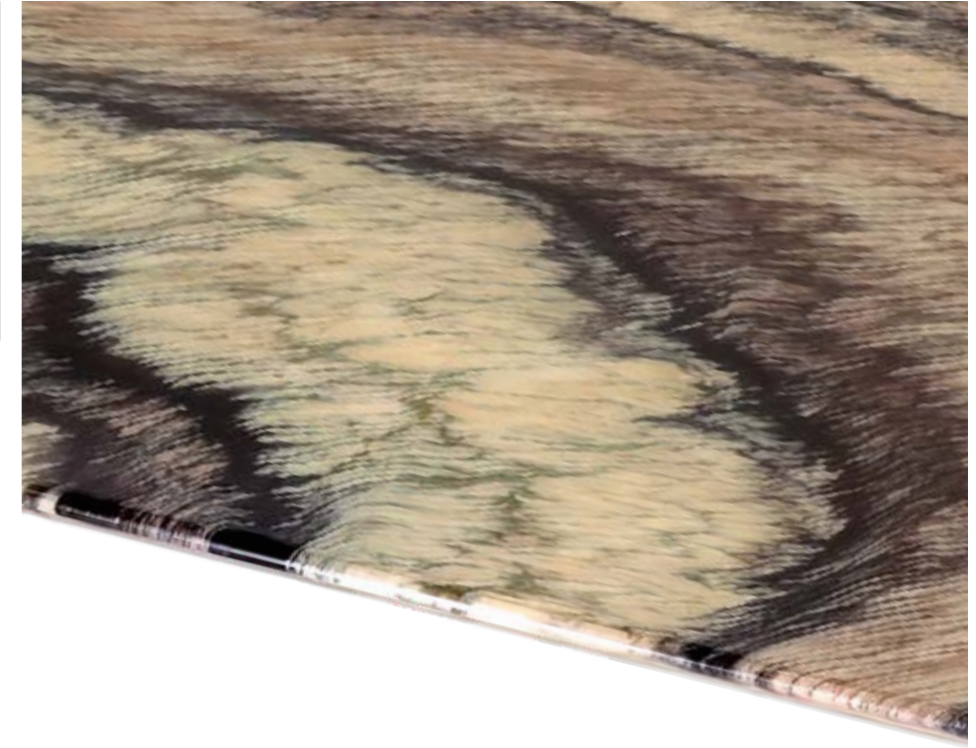

Masa Ayağı Teknik Özellikler

Ayak Stok Kodu	DT5994
Model	Melbourne
Renk	Black
Ayak Ölçüsü	Ø590*715
Ayak Boy	75 cm