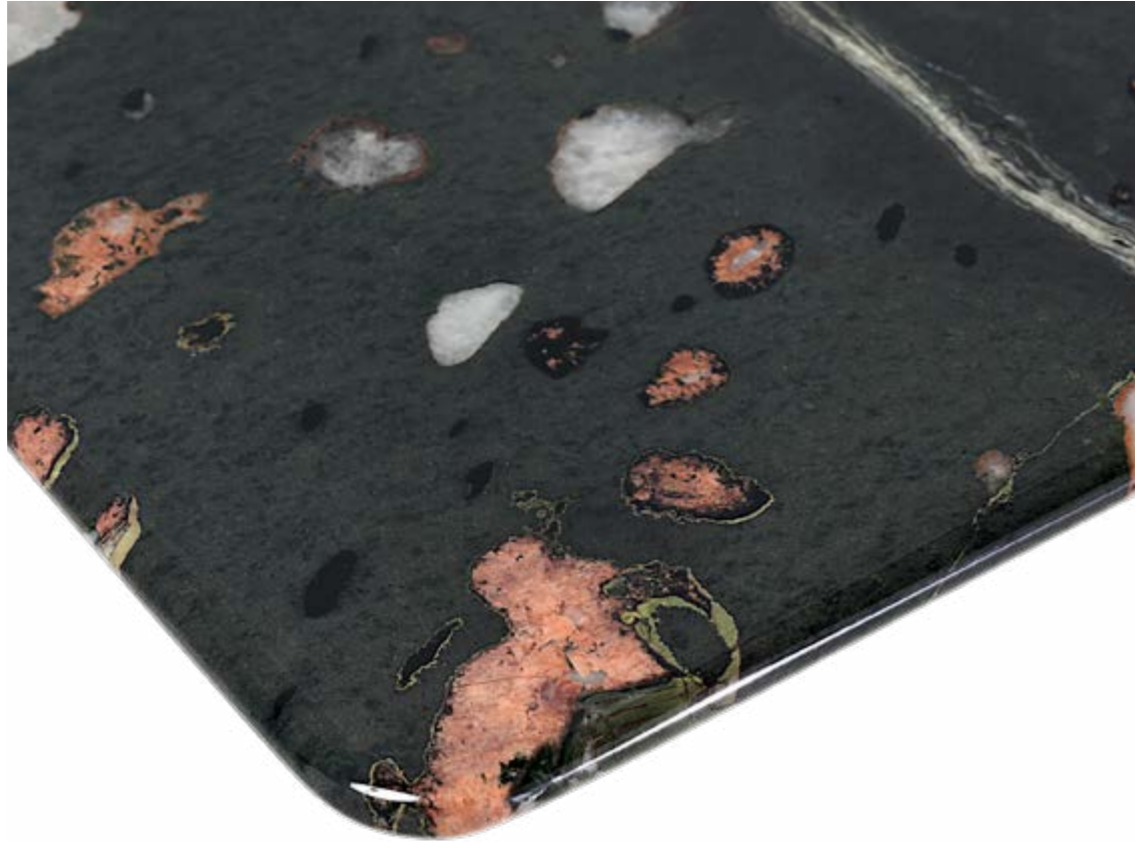

Dikdörtgen Masa

Verde Olive