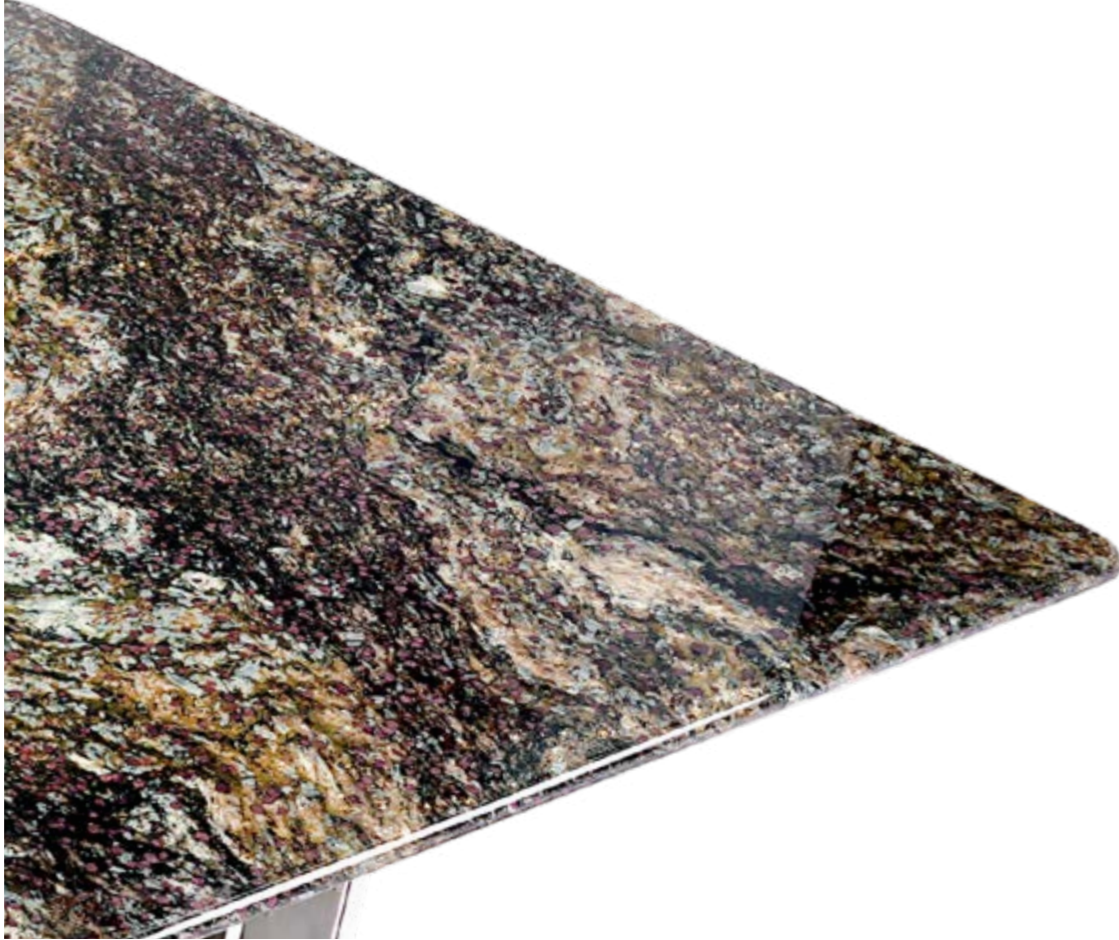

Dikdörtgen Masa

Antique Brown

Masa Teknik Özellikler

Masa Stok Kodu	DRG01
Masa Model	Antique Brown Doğal Mermer Masa
Ölçü	90x180
Menşei	Brezilya
Kullanım alanı	Ev - Ofis

Masa Ayağı Teknik Özellikler

Ayak Stok Kodu	DT618
Model	Lina
Renk	Black
Ayak Ölçüsü	Ø550*550
Ayak Boy	75 cm