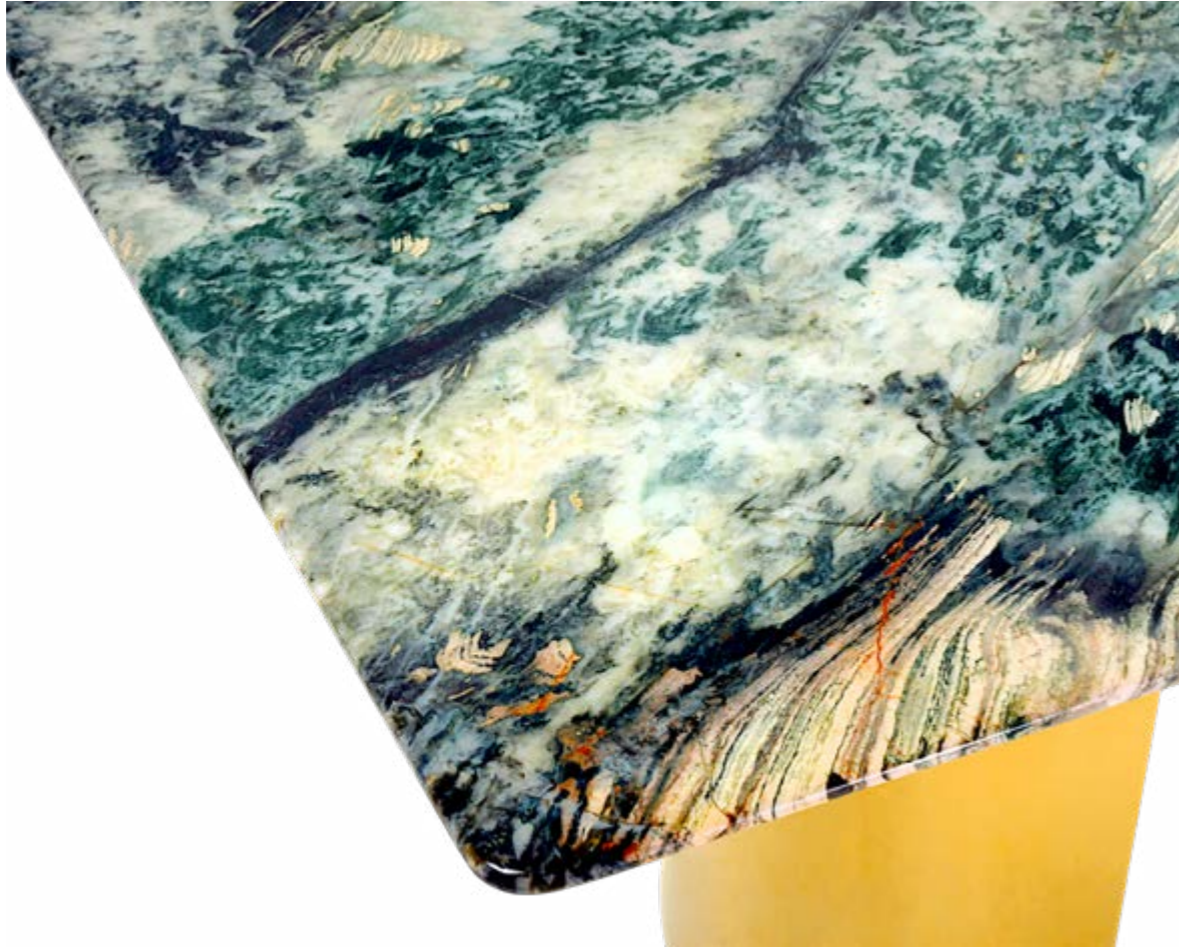

Dikdörtgen Masa

Green Valley