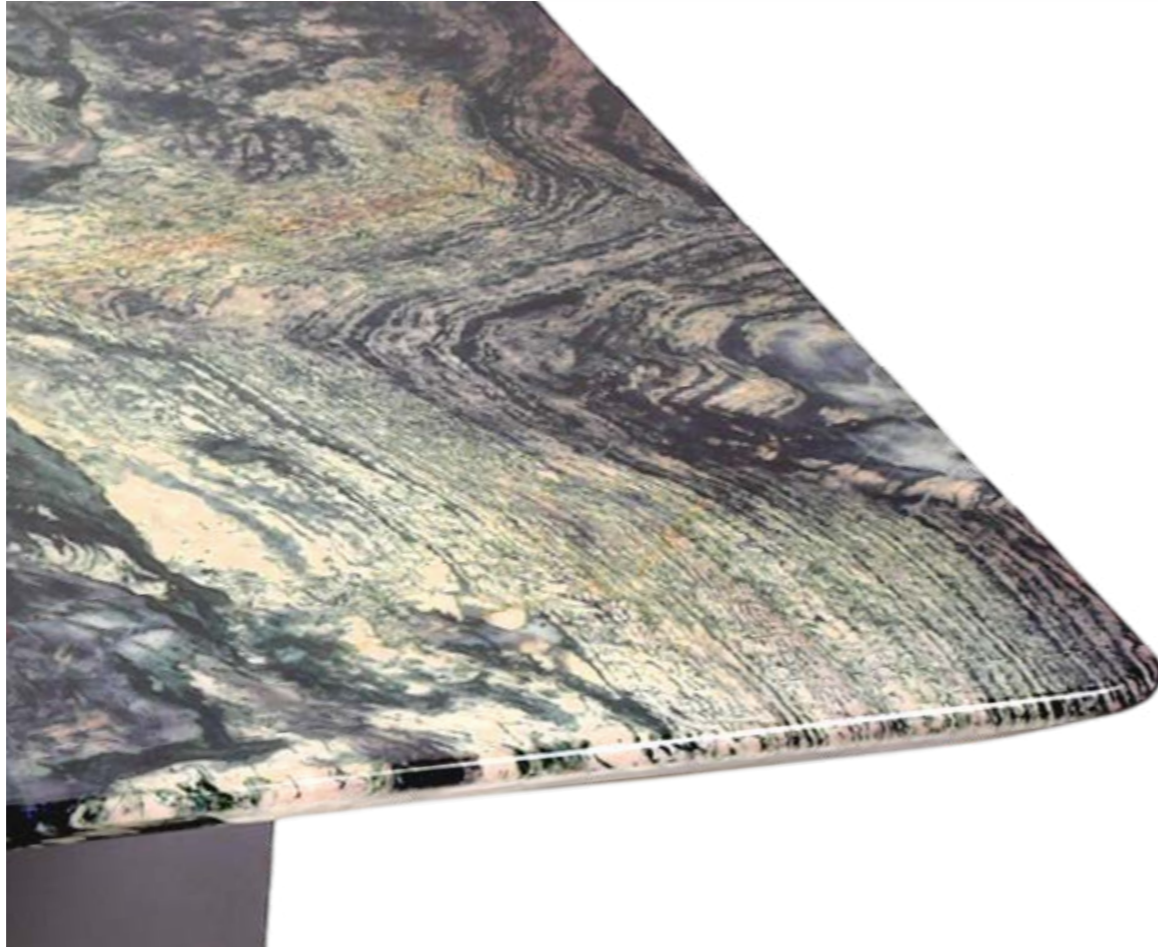

Dikdörtgen Masa

Green Valley

Masa Teknik Özellikler

Masa Stok Kodu	GV01
Masa Model	Green Valley Doğal Mermer Masa
Ölçü	90x200
Menşei	Brezilya
Kullanım alanı	Ev - Ofis

Masa Ayağı Teknik Özellikler

Ayak Stok Kodu	DT618
Model	Lina
Renk	Black
Ayak Ölçüsü	Ø550*550
Ayak Boy	75 cm