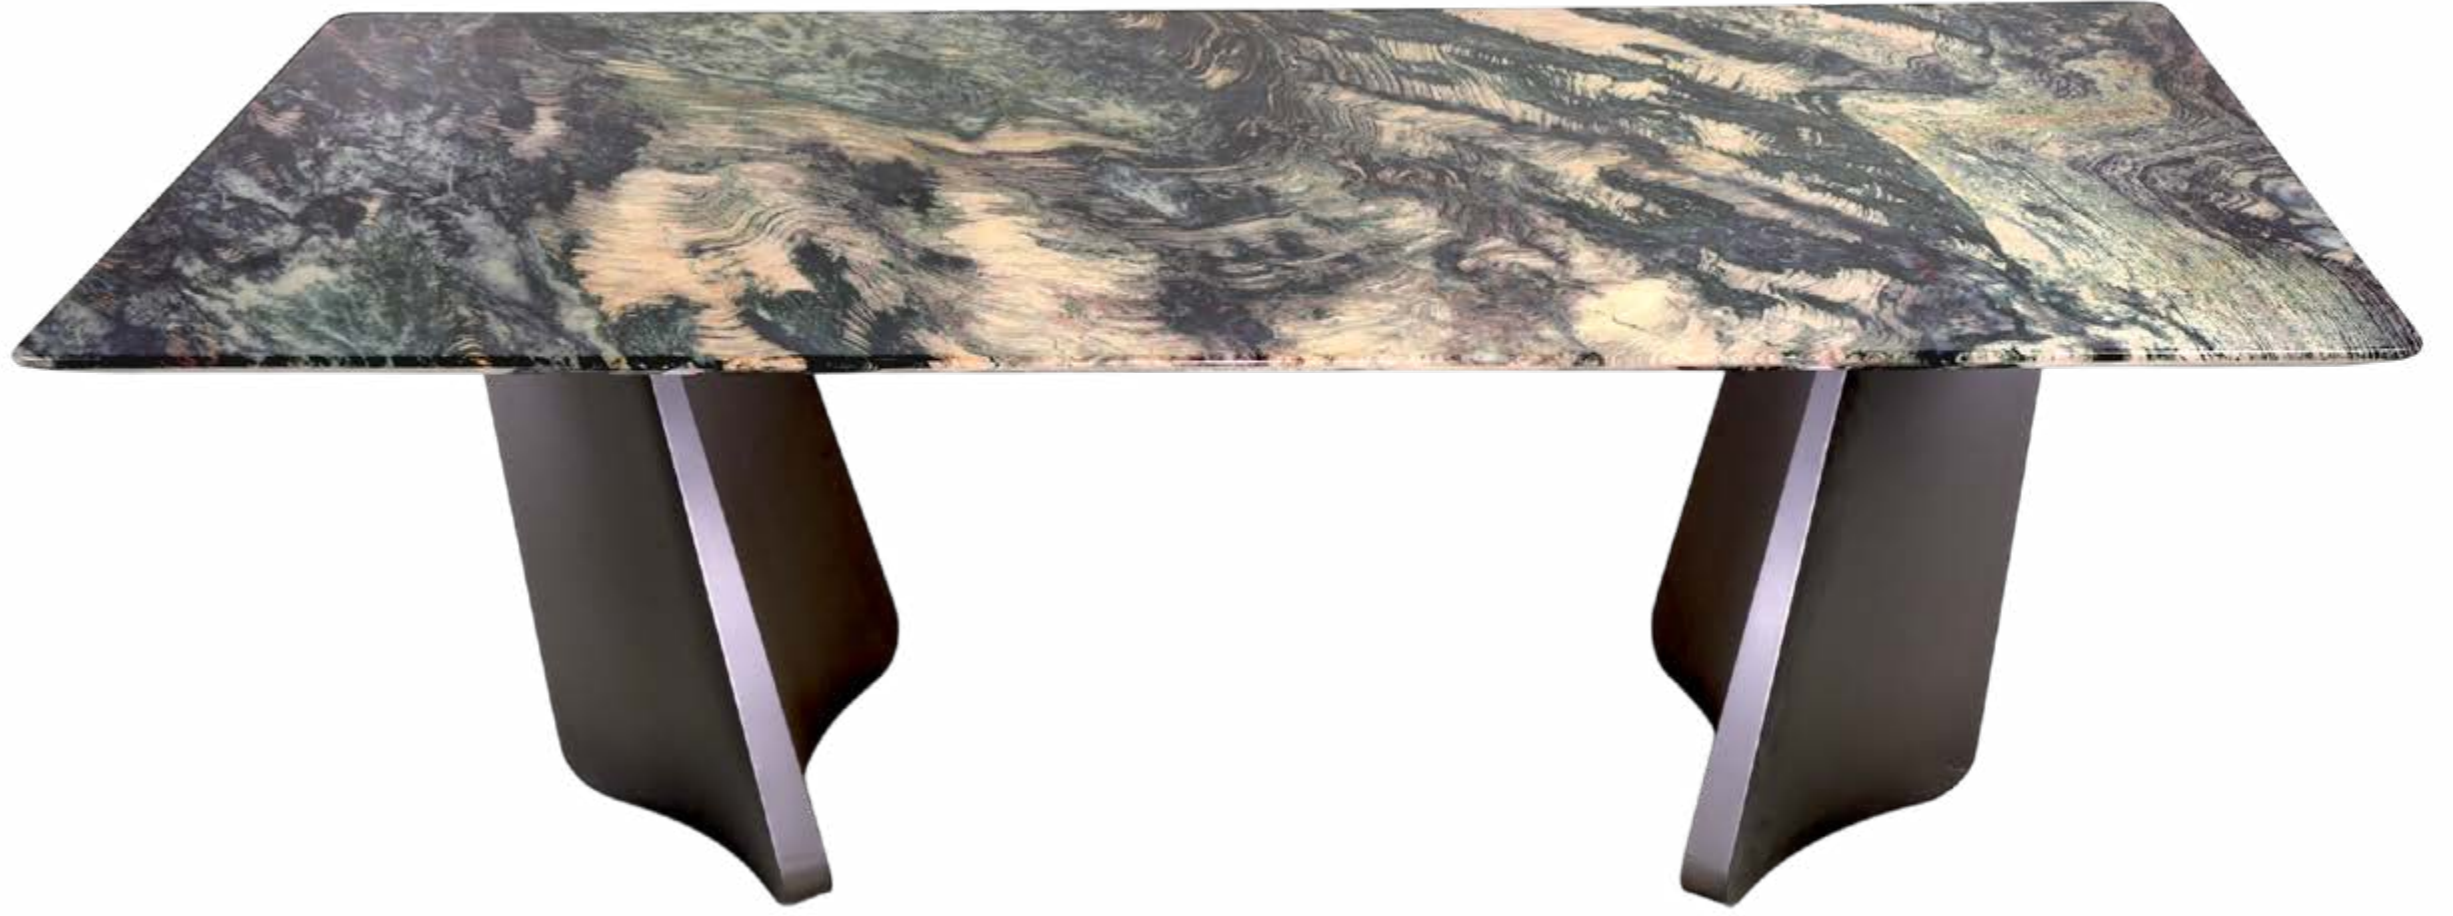

Dikdörtgen Masa

Green Valley

Masa Teknik Özellikler

Masa Stok Kodu	GV01
Masa Model	Green Valley Doğal Mermer Masa
Ölçü	90x200
Menşei	Brezilya
Kullanım alanı	Ev - Ofis

Masa Ayağı Teknik Özellikler

Ayak Stok Kodu	DT618
Model	Lina
Renk	Black
Ayak Ölçüsü	Ø550*550
Ayak Boy	75 cm