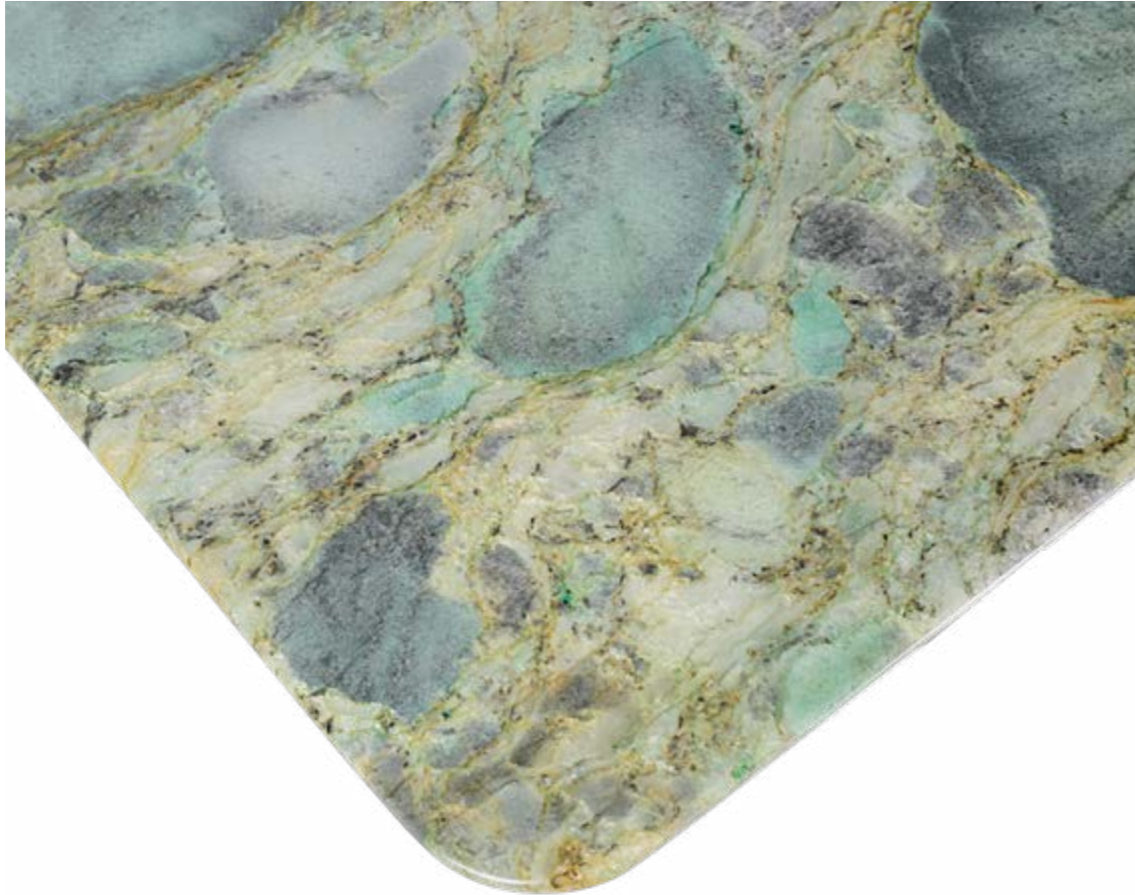

Dikdörtgen Masa

Verde Breccia

Masa Teknik Özellikler	
Masa Stok Kodu	VBC01
Masa Model	Verde Breccia Doğal Mermer Masa
Ölçü	100x200
Menşei	İtalya
Kullanım alanı	Ev - Ofis

Masa Ayağı Teknik Özellikler	
Ayak Stok Kodu	DT5994
Model	:Melbourne
Renk	Black
Ayak Ölçüsü	Ø590*715
Ayak Boy	75 cm