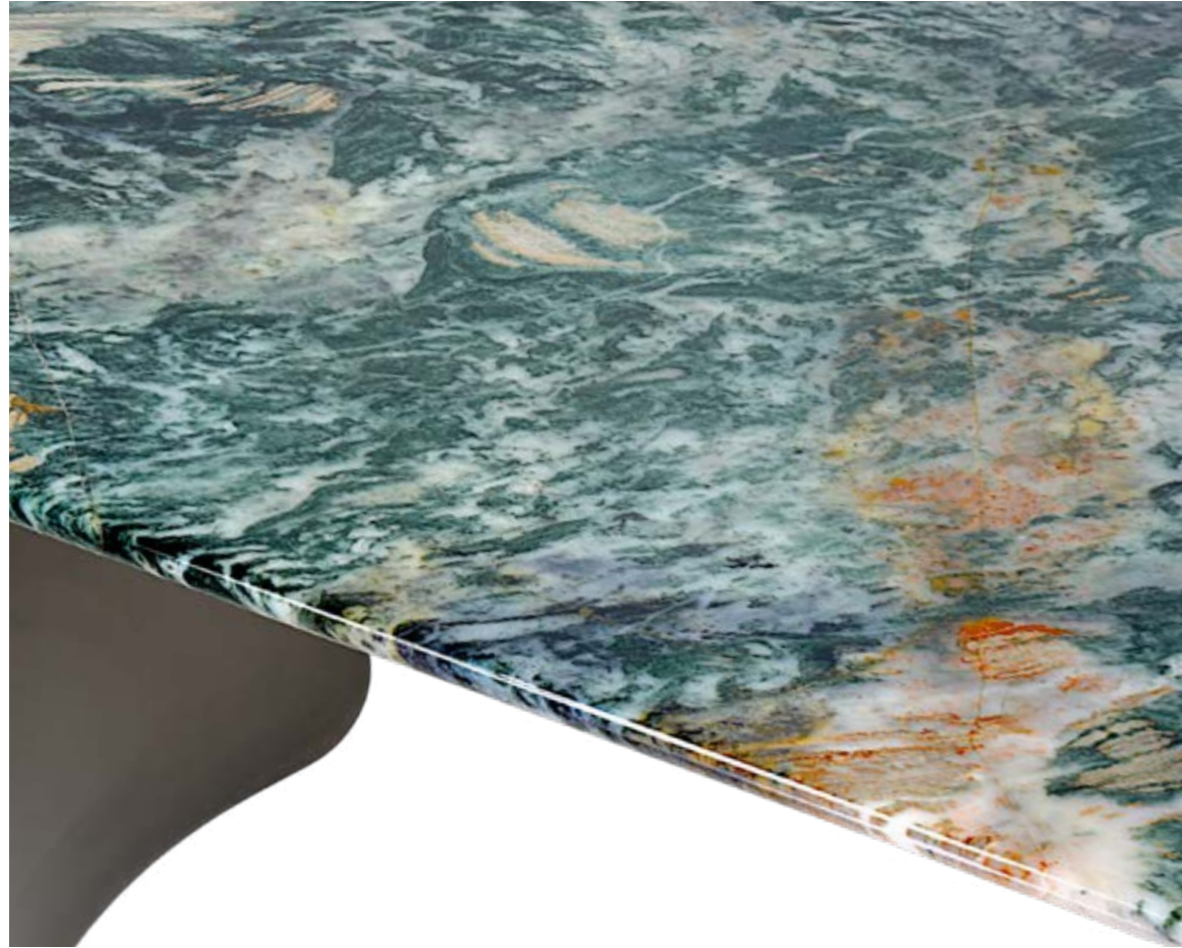

Dikdörtgen Masa

Green Valley