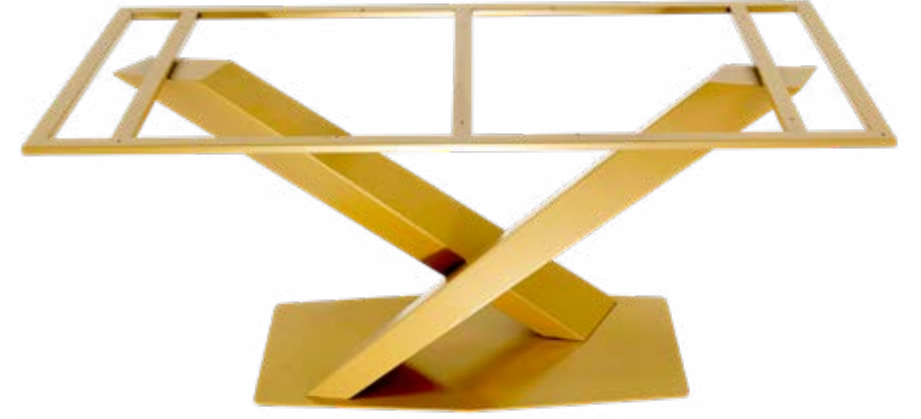

Masa Ayağı Teknik Özellikler

Ayak Stok Kodu	DT6152
Model	X
Renk	Mat Altın
Ayak Ölçüsü	Ø600*1200
Ayak Boy	75 cm