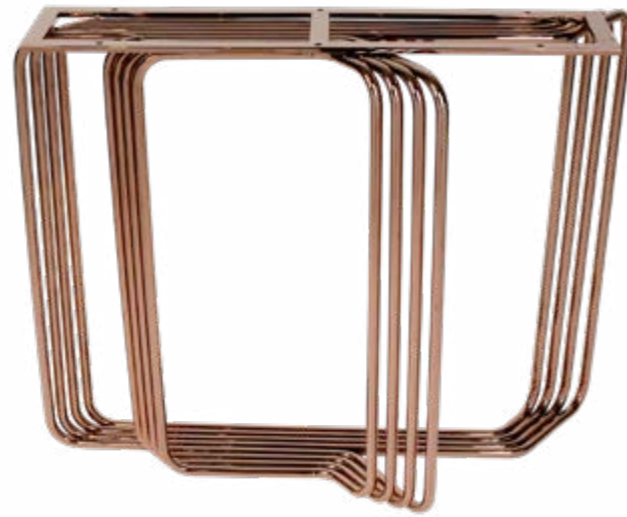

Masa Ayağı Teknik Özellikler	
Ayak Stok Kodu	DT6503
Model	Art
Renk	Mat Altın
Ayak Ölçüsü	Ø600*1200
Ayak Boy	75 cm