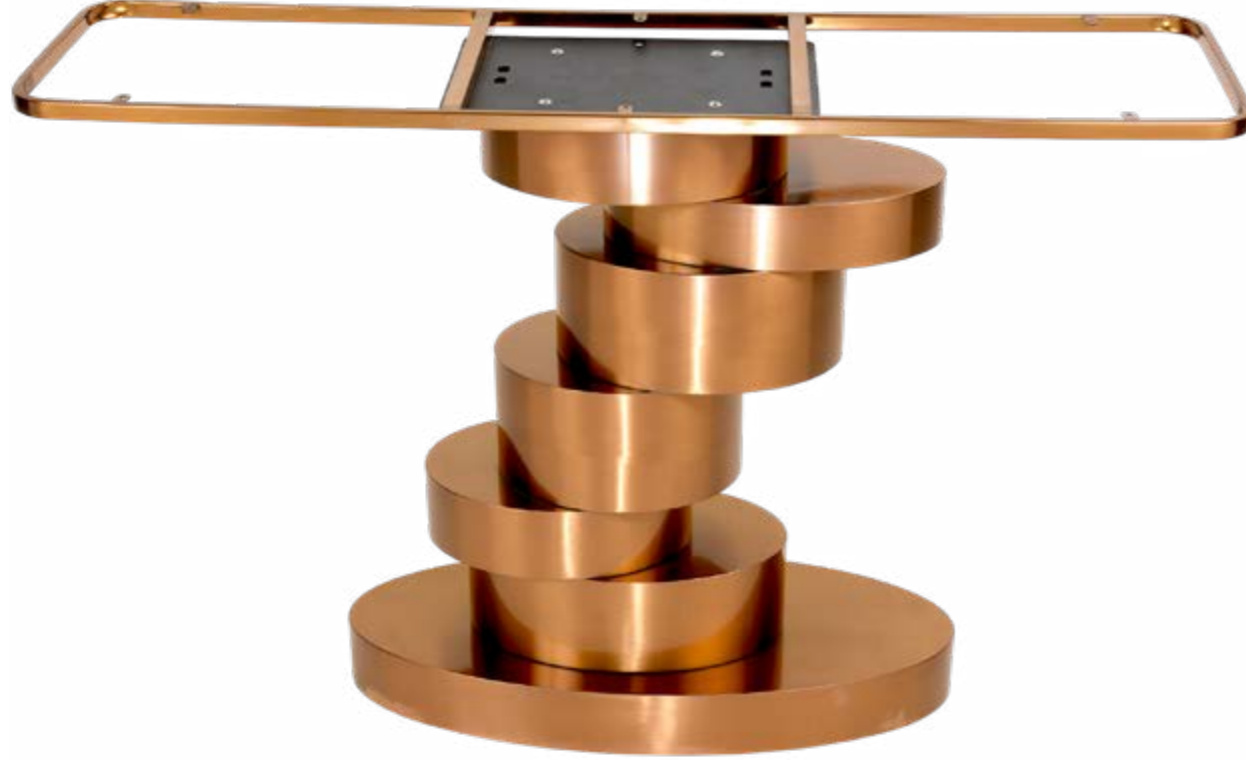

Masa Ayakları

Pietra Luxury Collections

Mermer masa ayaklarımız; paslanmaz çelik gövde, titanyum kaplama yüzey ve en üst segment boya teknolojileri kullanılarak üretilmiştir. Yüksek mukavemetli iç konstrüksiyonu sayesinde, ağır mermer tablaların yükünü uzun yıllar boyunca güvenle taşır.

Her bir parça; dayanıklılığı estetikle buluşturan kusursuz işçilik, hassas kaynak detayları ve pürüzsüz yüzey kalitesiyle öne çıkar. Zamanla solmayan, çizilmeye ve korozyona karşı dirençli kaplaması sayesinde hem iç mekân hem de prestijli projeler için ideal bir çözümdür.

Bu ayaklar yalnızca bir taşıyıcı değil, mermer masanın karakterini belirleyen bir tasarım unsurudur.

SEHPA ÖLÇÜLERİMİZ

35 x 35
50 x 50
60 x 60
80 x 80
100 x 100

YUVARLAK MASA ÖLÇÜLERİMİZ

100 x 100
120 x 120
135 x 135
150 x 150
160 x 160

Masa Ayağı Teknik Özellikler	
Ayak Stok Kodu	VN-01
Model	Vento
Renk	Gold
Ayak Ölçüsü	Ø720*715
Ayak Boy	75 cm

Masa Ayağı Teknik Özellikler	
Ayak Stok Kodu	CLM
Model	Columna
Renk	Rose Gold
Ayak Ölçüsü	Ø720*800
Ayak Boy	75 cm