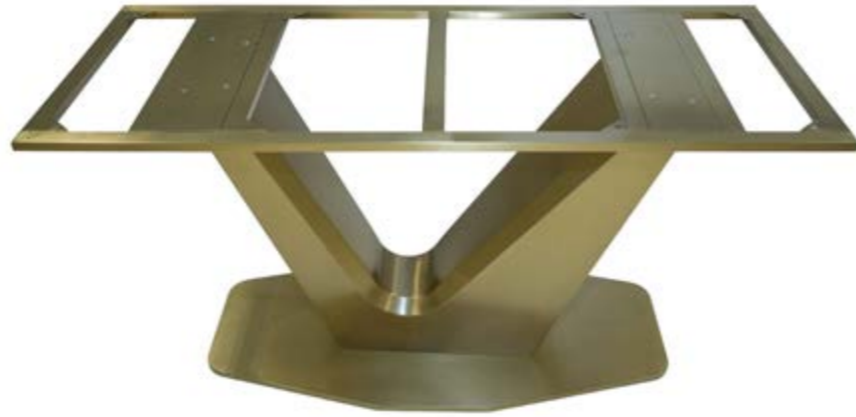

Masa Ayağı Teknik Özellikler

Ayak Stok Kodu	NBL-01
Model	Noble
Renk	Old Gold
Ayak Ölçüsü	Ø600*1200
Ayak Boy	75 cm