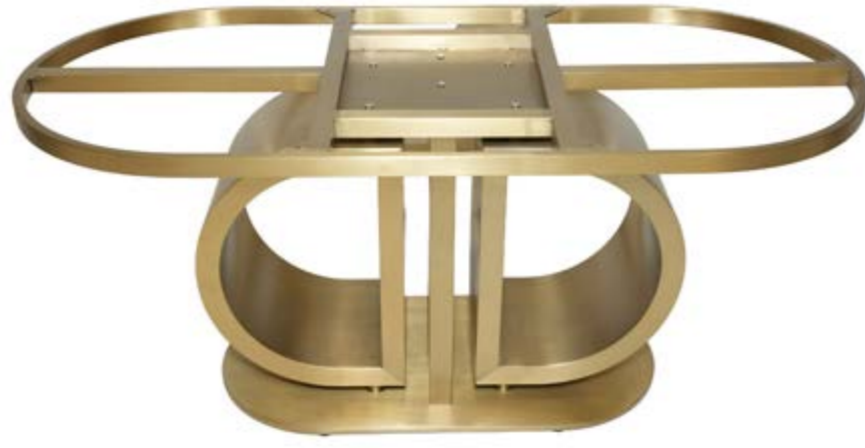

Masa Ayağı Teknik Özellikler

Ayak Stok Kodu	AU-01
Model	Aura
Renk	Gold
Ayak Ölçüsü	Ø720*715
Ayak Boy	75 cm