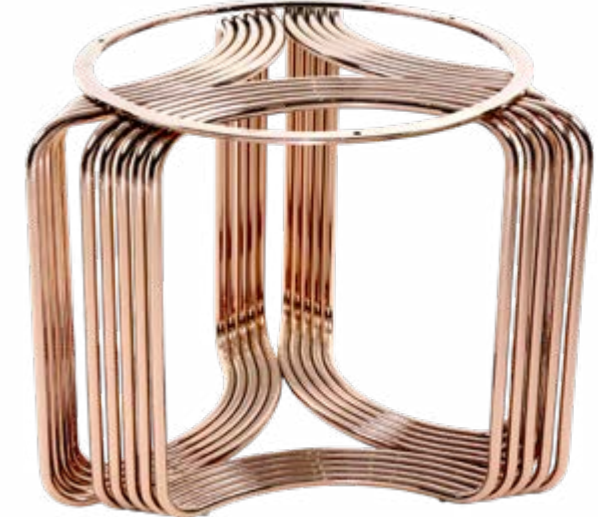

Masa Ayağı Teknik Özellikler	
Ayak Stok Kodu	ET6002
Model	Mira
Renk	Rose Gold
Ayak Ölçüsü	Ø500*500
Ayak Boy	75 cm