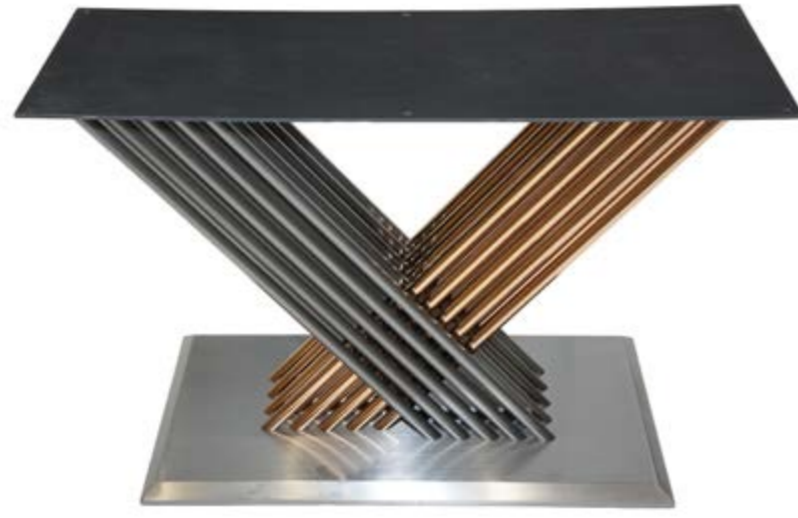

Masa Ayağı Teknik Özellikler	
Ayak Stok Kodu	MLN-01
Model	Milano
Renk	Rose Gold Silver
Ayak Ölçüsü	Ø600*1200
Ayak Boy	75 cm