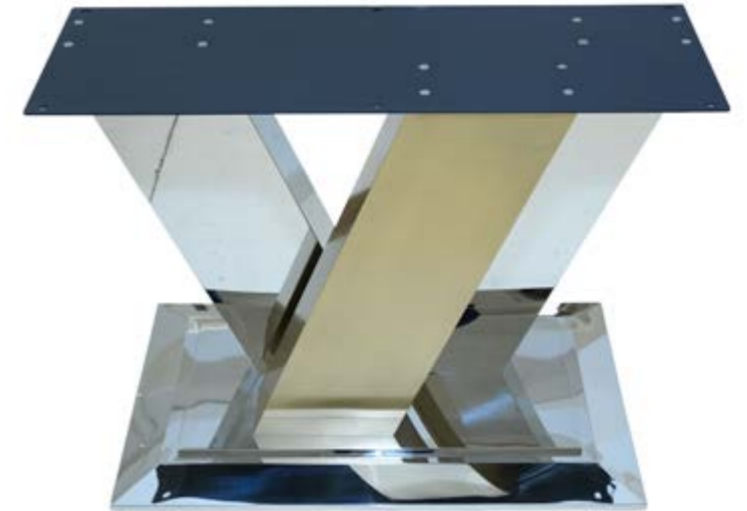

Masa Ayağı Teknik Özellikler

Ayak Stok Kodu	LV-02
Model	LV
Renk	Gold Silver
Ayak Ölçüsü	Ø700*715
Ayak Boy	75 cm